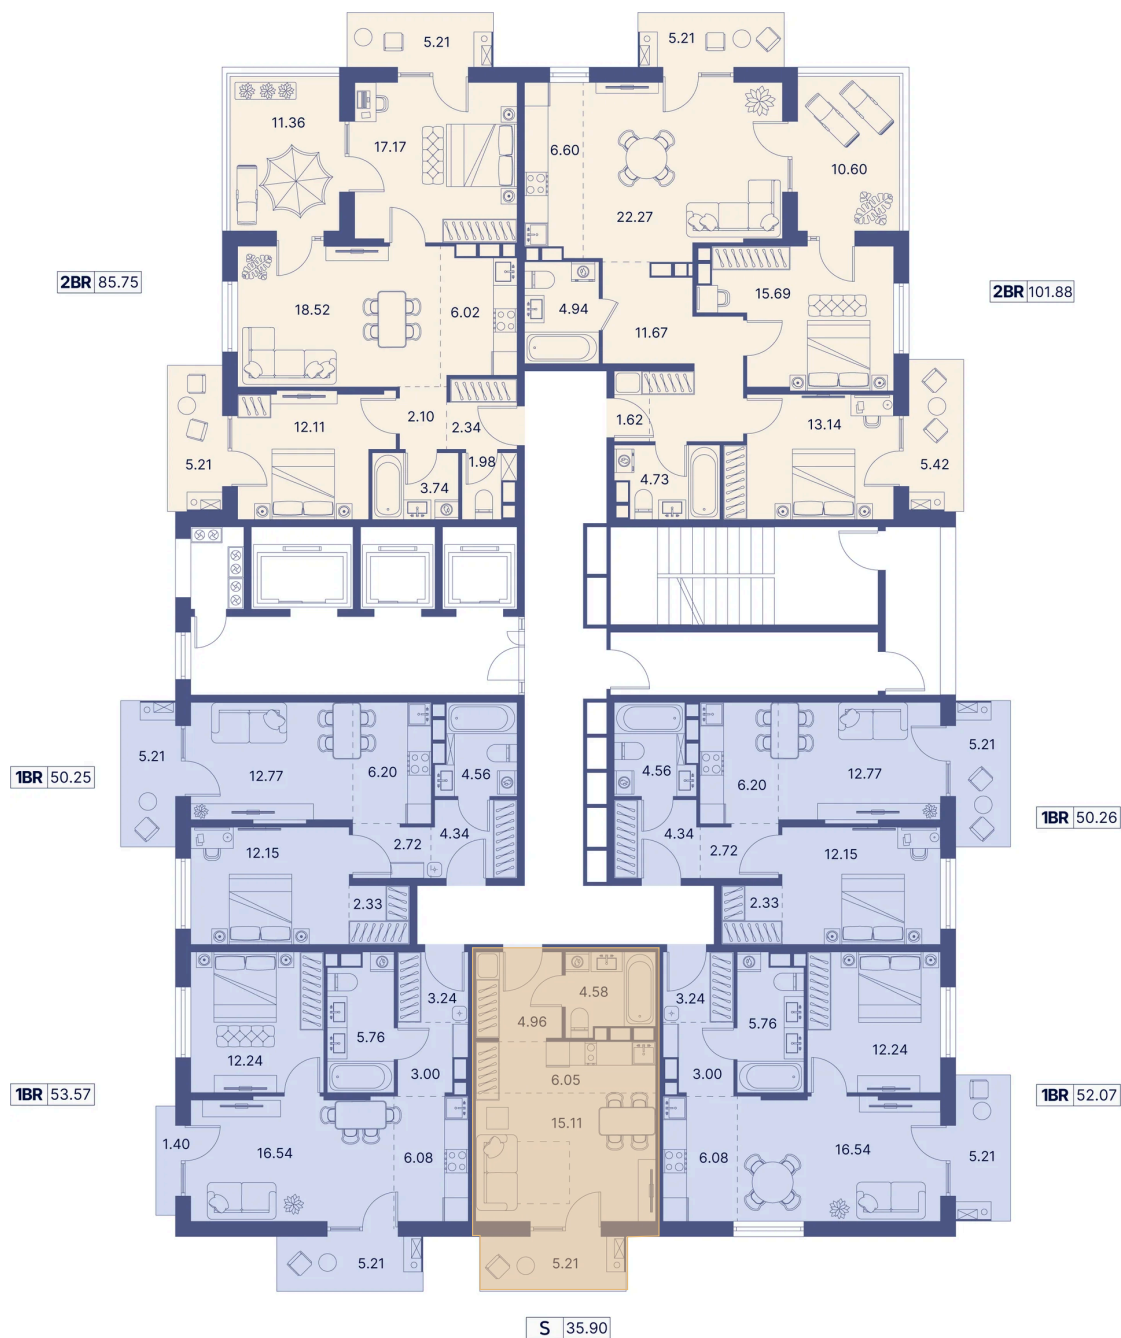

# Студия 40.66 м<sup>2</sup>

Отсканируйте QR-код и  
смотрите на сайте  
portdazur.com

## Цена по запросу

Чистовая отделка

на Sea Breeze

Корпус	Дом 4	Этаж	16
Секция	1		

25.05.2026 08:09 (Мск)

Не является публичной офертой, цена может быть скорректирована.  
Информация взята с сайта «portdazur.com».

# На этаже 16

Студия 40.66 м<sup>2</sup>

25.05.2026 08:09 (Мск)

Не является публичной офертой, цена может быть скорректирована.  
Информация взята с сайта «portdazur.com».