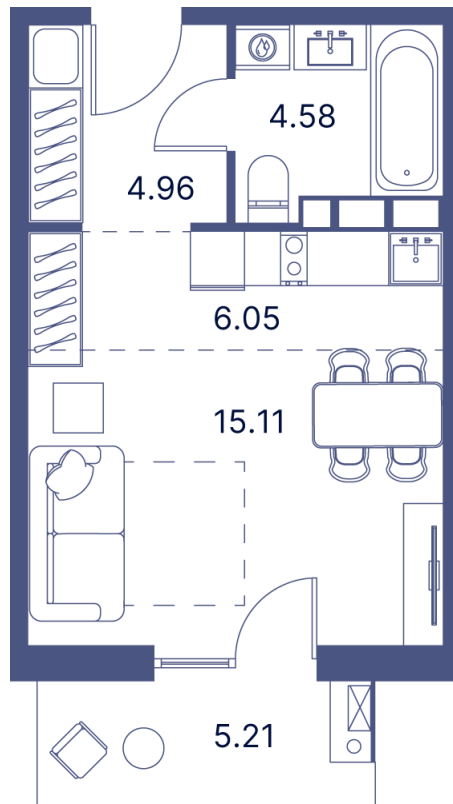

# Студия 40.66 м<sup>2</sup>

Отсканируйте QR-код и  
смотрите на сайте  
portdazur.com

# На этаже 16

Студия 40.66 м<sup>2</sup>

25.05.2026 08:09 (Мск)

Не является публичной офертой, цена может быть скорректирована.  
Информация взята с сайта «portdazur.com».