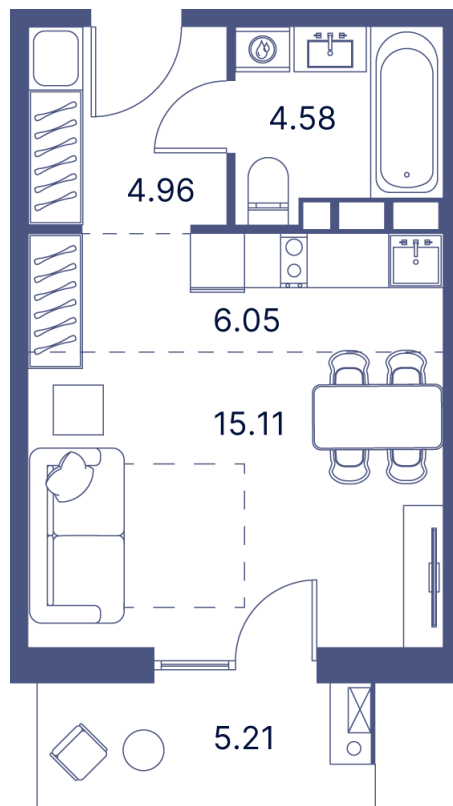

Номер: 27

Студия 40.66 м²

Отсканируйте QR-код и
смотрите на сайте
portdazur.com

Цена по запросу

Чистовая отделка

на Sea Breeze

Корпус	Дом 4	Этаж	5
Секция	1		

28.05.2026 18:17 (Мск)

Не является публичной офертой, цена может быть скорректирована.
Информация взята с сайта «portdazur.com».

На этаже 5

Студия 40.66 м²

28.05.2026 18:17 (Мск)

Не является публичной офертой, цена может быть скорректирована.
Информация взята с сайта «portdazur.com».