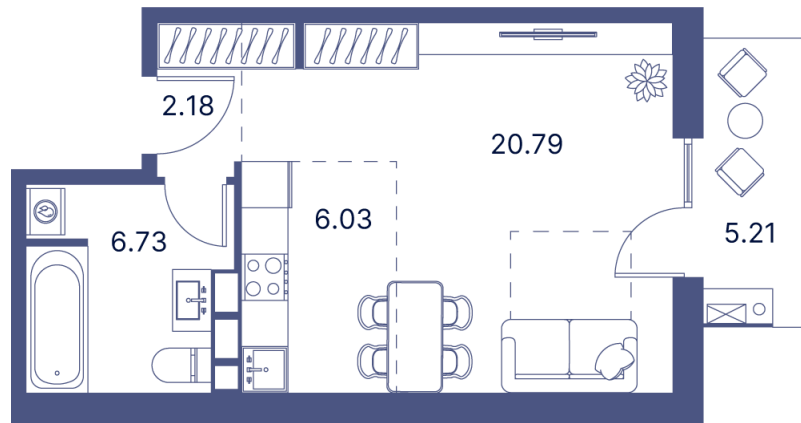

Номер: 368

Студия 49.14 м²

Отсканируйте QR-код и
смотрите на сайте
portdazur.com

135 879 руб.

Чистовая отделка

на Sea Breeze

Корпус	Дом 3	Этаж	2
Секция	8		

02.04.2026 04:49 (Мск)

Не является публичной офертой, цена может быть скорректирована. Информация взята с сайта «portdazur.com»

На этаже 2

Студия 49.14 м²

02.04.2026 04:49 (Мск)

Не является публичной офертой, цена может быть скорректирована. Информация взята с сайта «portdazur.com»