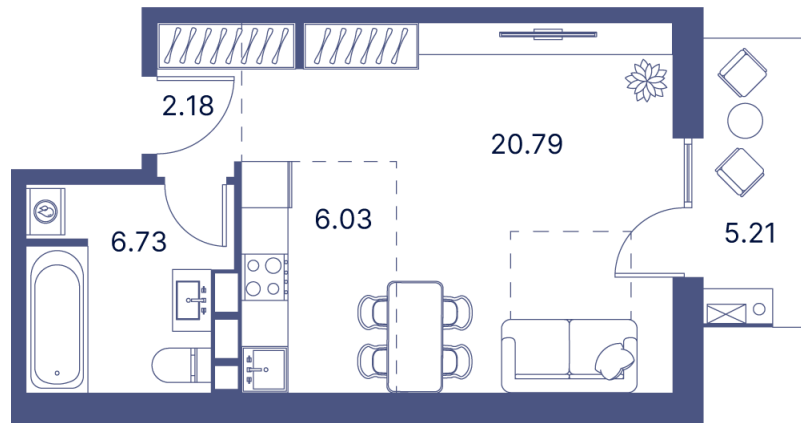

Номер: 368

Студия 49.14 м²

Отсканируйте QR-код и
смотрите на сайте
portdazur.com

Цена по запросу

Чистовая отделка

на Sea Breeze

Корпус	Дом 3	Этаж	2
Секция	8		

25.05.2026 15:57 (Мск)

Не является публичной офертой, цена может быть скорректирована.
Информация взята с сайта «portdazur.com».

На этаже 2

Студия 49.14 м²

25.05.2026 15:57 (Мск)

Не является публичной офертой, цена может быть скорректирована.
Информация взята с сайта «portdazur.com».