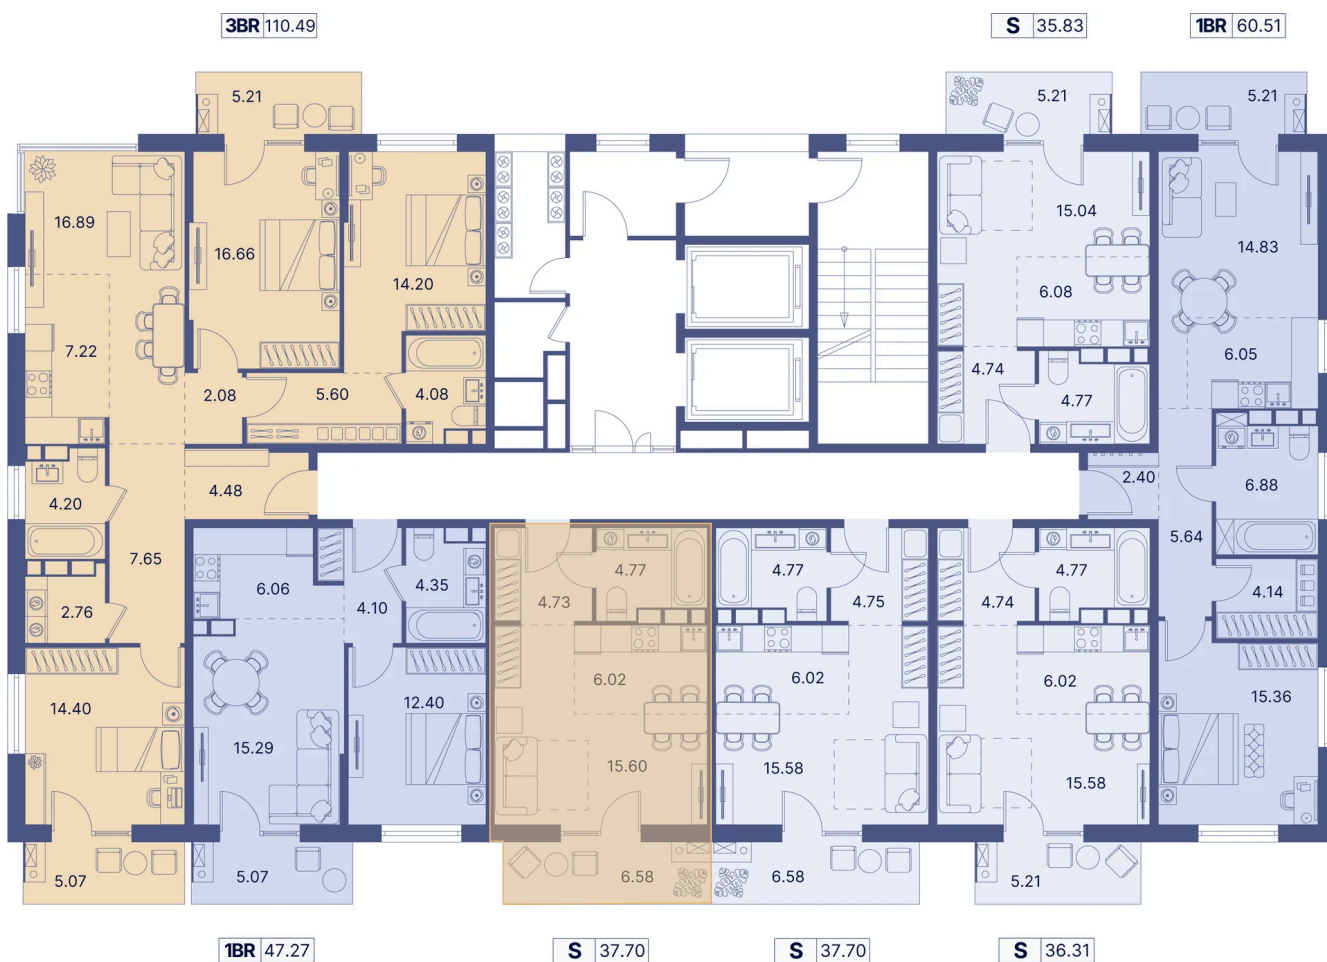

Номер: 572

Студия 43.05 м²

Отсканируйте QR-код и
смотрите на сайте
portdazur.com

119 017 руб.

Чистовая отделка

на Sea Breeze

Корпус	Дом 1	Этаж	4
Секция	11		

02.04.2026 04:27 (Мск)

Не является публичной офертой, цена может быть скорректирована. Информация взята с сайта «portdazur.com»

На этаже 4

Студия 43.05 м²

02.04.2026 04:27 (Мск)

Не является публичной офертой, цена может быть скорректирована. Информация взята с сайта «portdazur.com»