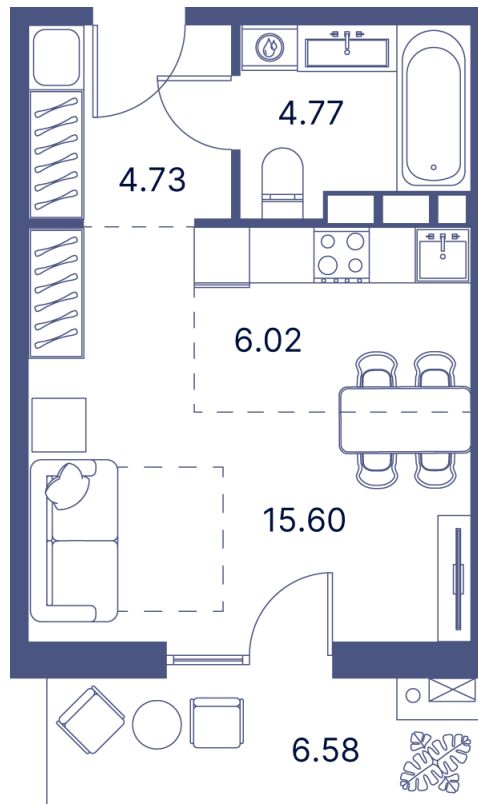

Номер: 572

Студия 43.05 м²

Отсканируйте QR-код и
смотрите на сайте
portdazur.com

119 017 руб.

Чистовая отделка

на Sea Breeze

Корпус	Дом 1	Этаж	4
Секция	11		

02.04.2026 04:27 (Мск)

Не является публичной офертой, цена может быть скорректирована. Информация взята с сайта «portdazur.com»

На этаже 4

Студия 43.05 м²

02.04.2026 04:27 (Мск)

Не является публичной офертой, цена может быть скорректирована. Информация взята с сайта «portdazur.com»