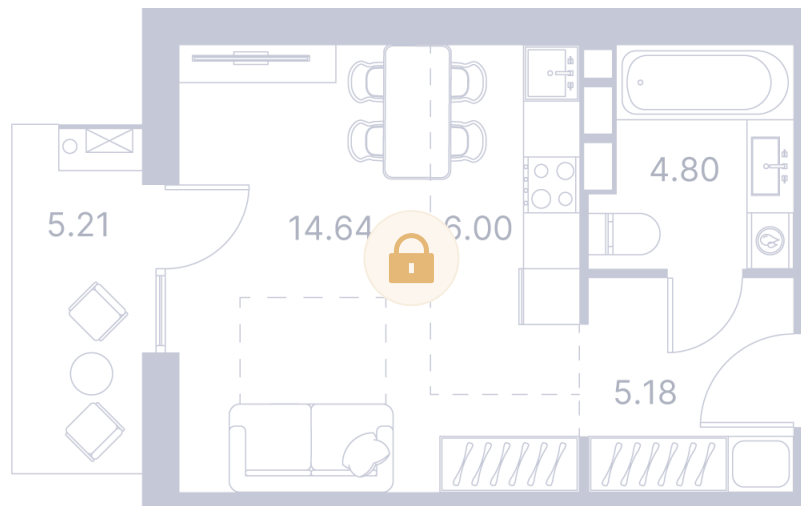

Номер: 485

Студия 43.8 м²

Отсканируйте QR-код и
смотрите на сайте
portdazur.com

121 500 руб.

Чистовая отделка

на бассейн

Корпус	Дом 1	Этаж	2
Секция	10		

02.04.2026 06:49 (Мск)

Не является публичной офертой, цена может быть скорректирована. Информация взята с сайта «portdazur.com»

На этаже 2

Студия 43.8 м²

02.04.2026 06:49 (Мск)

Не является публичной офертой, цена может быть скорректирована. Информация взята с сайта «portdazur.com»