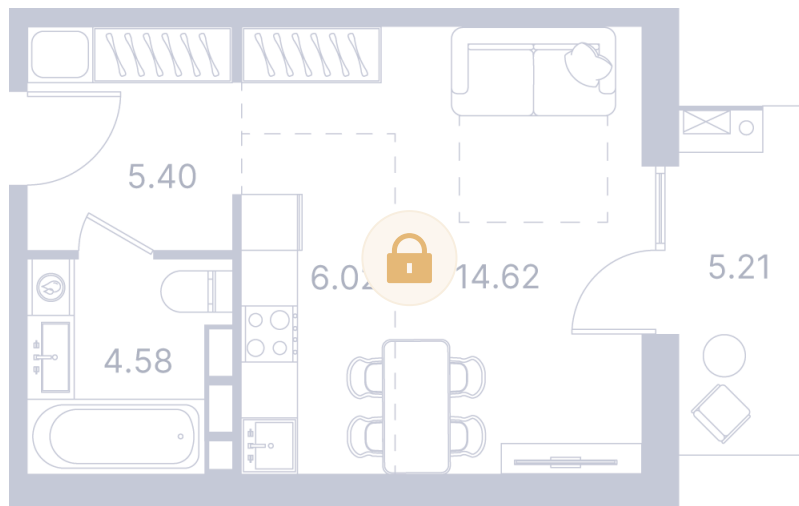

Номер: 169

Студия 42.84 м²

Отсканируйте QR-код и
смотрите на сайте
portdazur.com

Цена по запросу

Чистовая отделка

на бассейн

Корпус	Дом 3	Этаж	3
Секция	3		

26.05.2026 02:23 (Мск)

Не является публичной офертой, цена может быть скорректирована.
Информация взята с сайта «portdazur.com».

На этаже 3

Студия 42.84 м²

26.05.2026 02:23 (Мск)

Не является публичной офертой, цена может быть скорректирована.
Информация взята с сайта «portdazur.com».