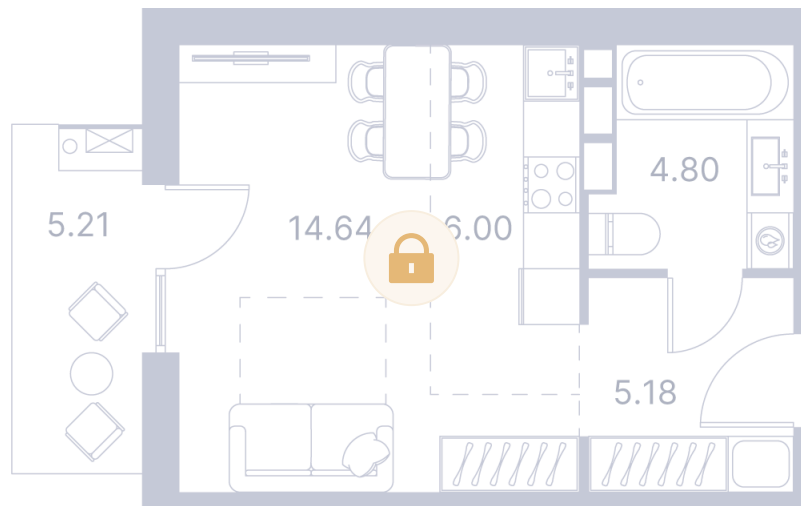

Номер: 314

Студия 43.8 м²

Отсканируйте QR-код и
смотрите на сайте
portdazur.com

Цена по запросу

Чистовая отделка

на бассейн

Корпус	Дом 2	Этаж	2
Секция	7		

26.05.2026 03:35 (Мск)

Не является публичной офертой, цена может быть скорректирована.
Информация взята с сайта «portdazur.com».

На этаже 2

Студия 43.8 м²

26.05.2026 03:35 (Мск)

Не является публичной офертой, цена может быть скорректирована.
Информация взята с сайта «portdazur.com».