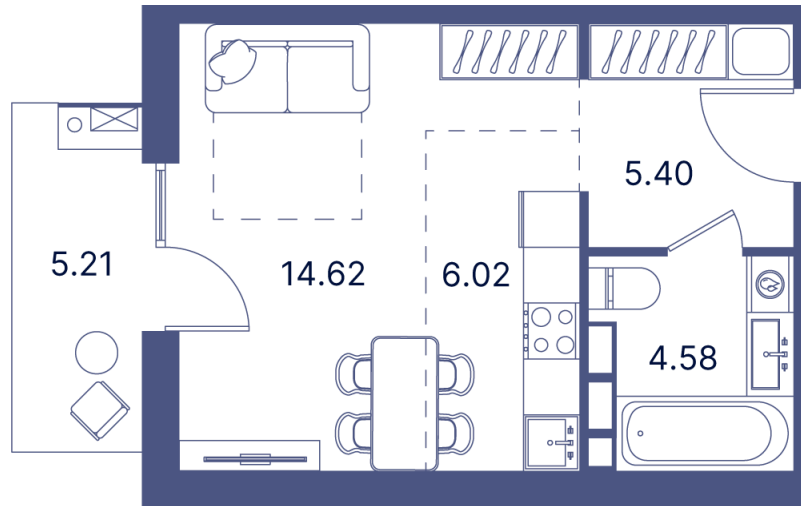

Номер: 295

Студия 42.84 м²

Отсканируйте QR-код и
смотрите на сайте
portdazur.com

Цена по запросу

Чистовая отделка

на бассейн

Корпус	Дом 2	Этаж	8
Секция	6		

26.05.2026 02:24 (Мск)

Не является публичной офертой, цена может быть скорректирована.
Информация взята с сайта «portdazur.com».

На этаже 8

Студия 42.84 м²

26.05.2026 02:24 (Мск)

Не является публичной офертой, цена может быть скорректирована.
Информация взята с сайта «portdazur.com».