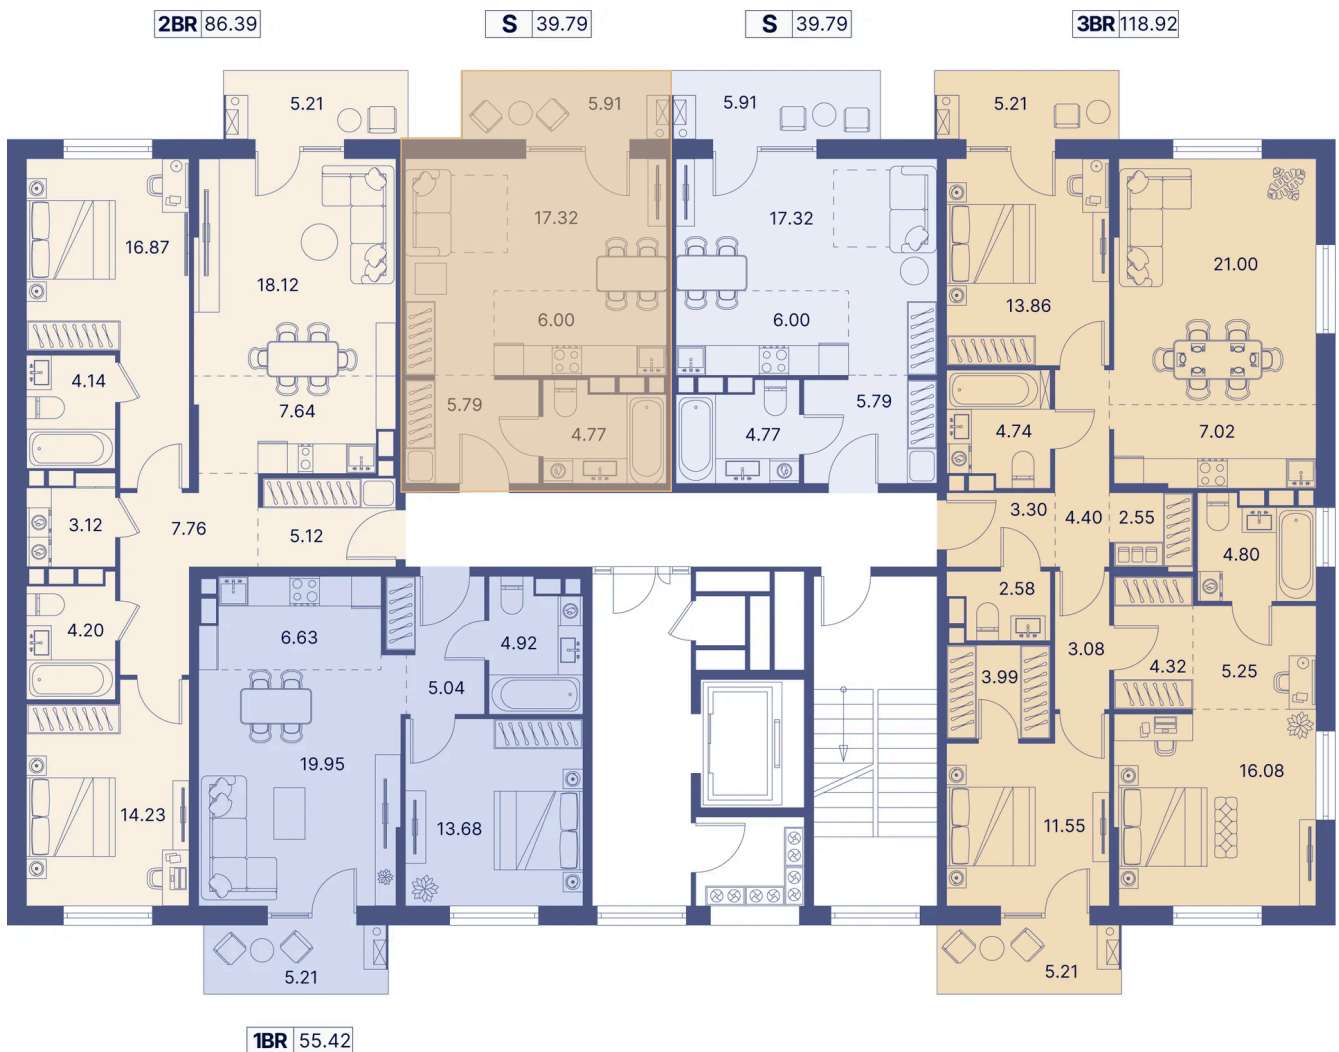

Номер: 310

Студия 45.86 м²

Отсканируйте QR-код и
смотрите на сайте
portdazur.com

140 310 руб.

Чистовая отделка

на Sea Breeze

Корпус	Дом 3	Этаж	6
Секция	6		

02.04.2026 12:03 (Мск)

Не является публичной офертой, цена может быть скорректирована. Информация взята с сайта «portdazur.com»

На этаже 6

Студия 45.86 м²

02.04.2026 12:03 (Мск)

Не является публичной офертой, цена может быть скорректирована. Информация взята с сайта «portdazur.com»