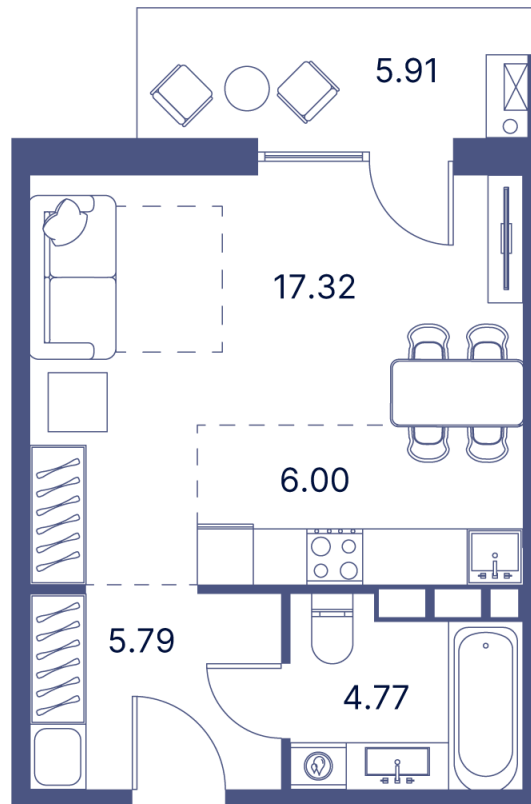

Номер: 310

Студия 45.86 м²

Отсканируйте QR-код и
смотрите на сайте
portdazur.com

140 310 руб.

Чистовая отделка

на Sea Breeze

Корпус	Дом 3	Этаж	6
Секция	6		

02.04.2026 12:03 (Мск)

Не является публичной офертой, цена может быть скорректирована. Информация взята с сайта «portdazur.com»

На этаже 6

Студия 45.86 м²

02.04.2026 12:03 (Мск)

Не является публичной офертой, цена может быть скорректирована. Информация взята с сайта «portdazur.com»