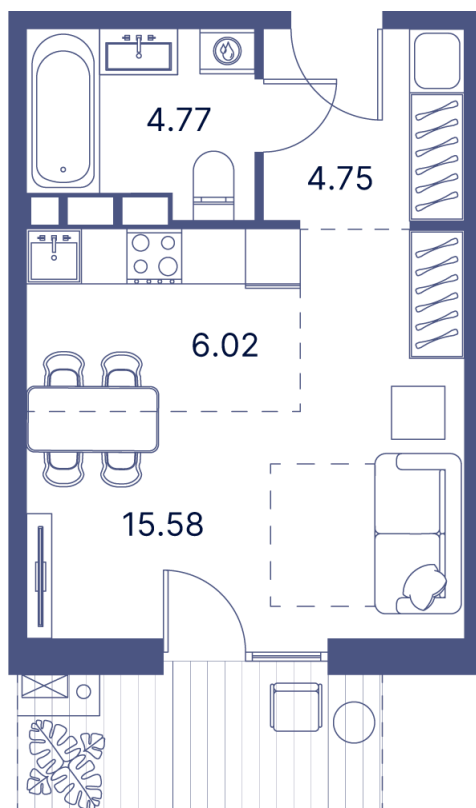

Номер: 550

Студия 37.44 м²

Отсканируйте QR-код и
смотрите на сайте
portdazur.com

Цена по запросу

Чистовая отделка

на Sea Breeze

Корпус	Дом 1	Этаж	1
Секция	11		

25.05.2026 05:29 (Мск)

Не является публичной офертой, цена может быть скорректирована.
Информация взята с сайта «portdazur.com».

На этаже 1

Студия 37.44 м²

25.05.2026 05:29 (Мск)

Не является публичной офертой, цена может быть скорректирована.
Информация взята с сайта «portdazur.com».