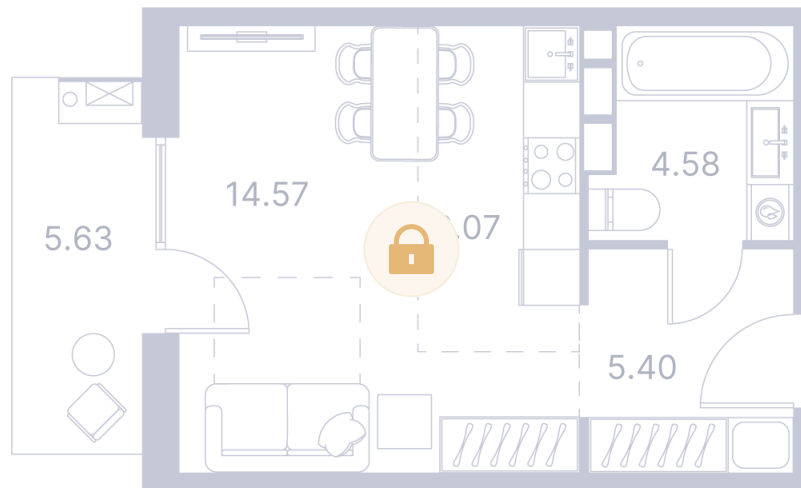

Номер: 240

Студия 42.13 м²

Отсканируйте QR-код и
смотрите на сайте
portdazur.com

126 900 руб.

Чистовая отделка

на бассейн

Корпус	Дом 2	Этаж	8
Секция	5		

02.04.2026 06:25 (Мск)

Не является публичной офертой, цена может быть скорректирована. Информация взята с сайта «portdazur.com»

На этаже 8

Студия 42.13 м²

02.04.2026 06:25 (Мск)

Не является публичной офертой, цена может быть скорректирована. Информация взята с сайта «portdazur.com»