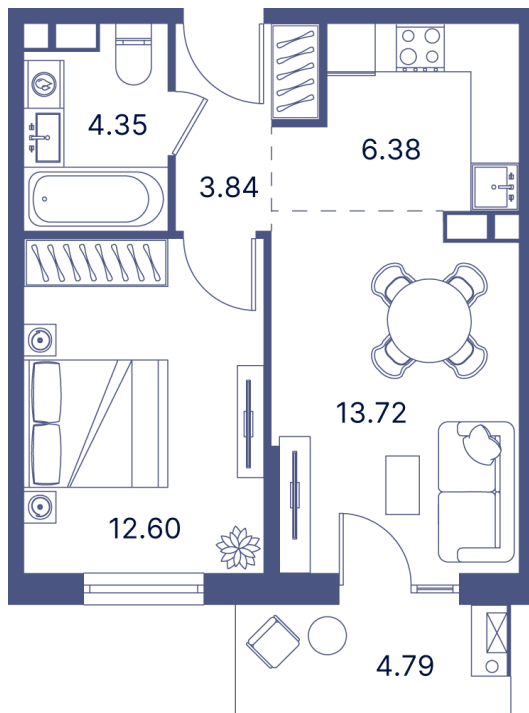

Номер: 2

1 комнатная 52.55 м²

Отсканируйте QR-код и
смотрите на сайте
portdazur.com

Цена по запросу

Чистовая отделка

на Sea Breeze

Корпус	Дом 7	Этаж	2
Секция	1		

12.12.2025 02:33 (Мск)

Не является публичной офертой, цена может быть скорректирована. Информация взята с сайта «portdazur.com»

На этаже 2

1 комнатная 52.55 м²

12.12.2025 02:33 (Мск)

Не является публичной офертой, цена может быть скорректирована. Информация взята с сайта «portdazur.com»