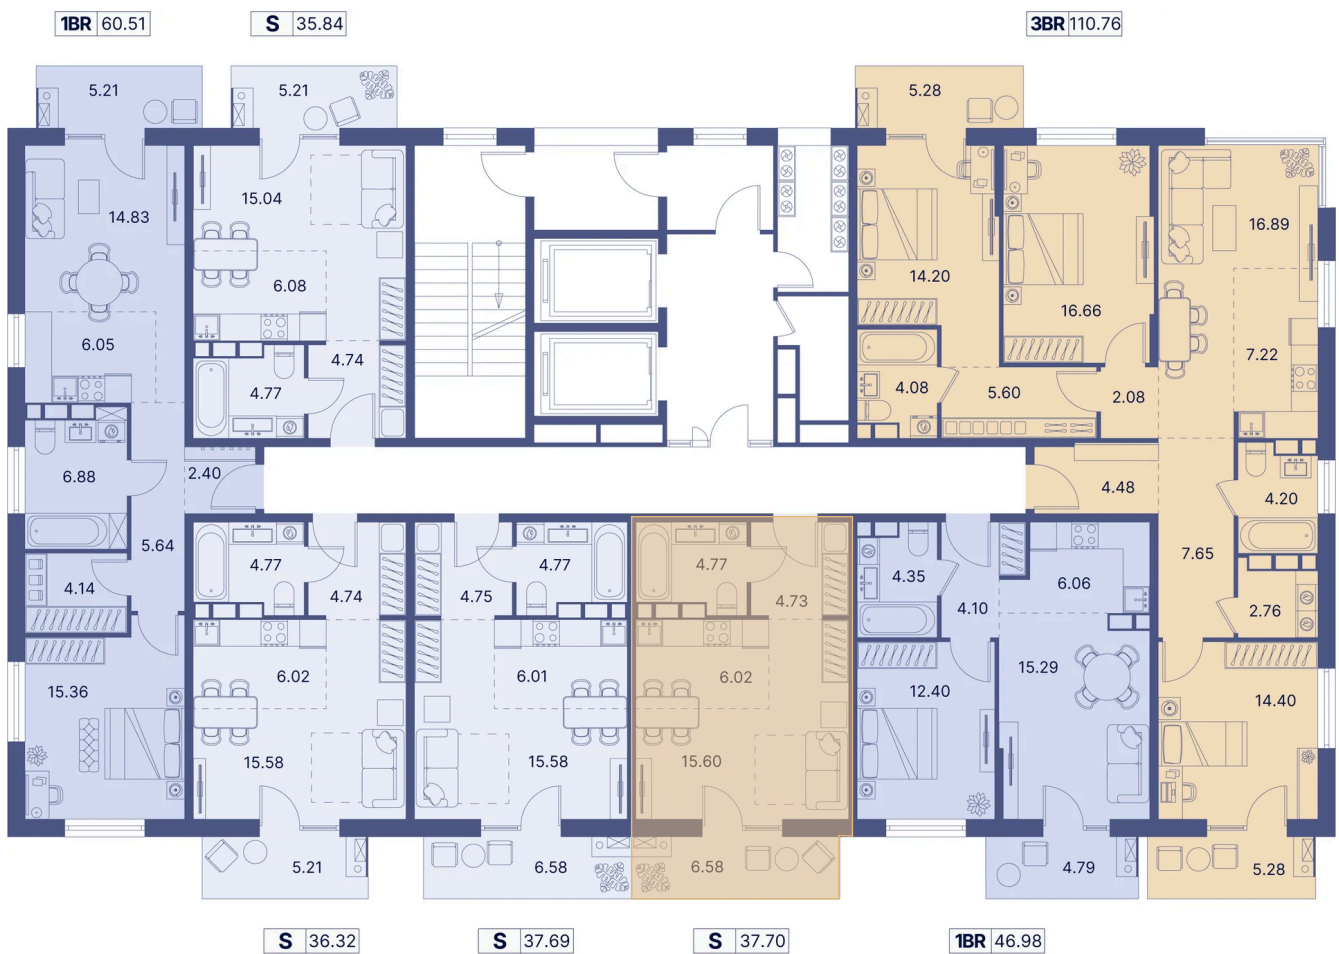

Номер: 24

Студия 43.05 м²

Отсканируйте QR-код и
смотрите на сайте
portdazur.com

119 017 руб.

Чистовая отделка

на Sea Breeze

Корпус	Дом 1	Этаж	4
Секция	1		

02.04.2026 11:18 (Мск)

Не является публичной офертой, цена может быть скорректирована. Информация взята с сайта «portdazur.com»

На этаже 4

Студия 43.05 м²

02.04.2026 11:18 (Мск)

Не является публичной офертой, цена может быть скорректирована. Информация взята с сайта «portdazur.com»