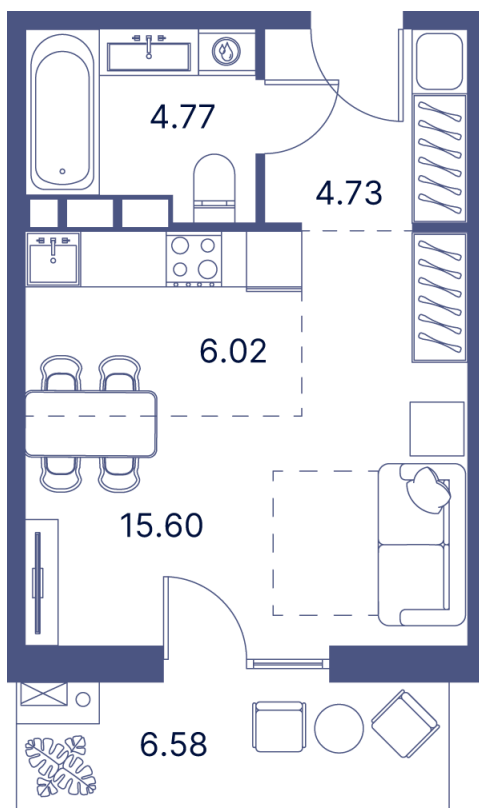

Номер: 24

Студия 43.05 м²

Отсканируйте QR-код и
смотрите на сайте
portdazur.com

119 017 руб.

Чистовая отделка

на Sea Breeze

Корпус	Дом 1	Этаж	4
Секция	1		

02.04.2026 11:18 (Мск)

Не является публичной офертой, цена может быть скорректирована. Информация взята с сайта «portdazur.com»

На этаже 4

Студия 43.05 м²

02.04.2026 11:18 (Мск)

Не является публичной офертой, цена может быть скорректирована. Информация взята с сайта «portdazur.com»