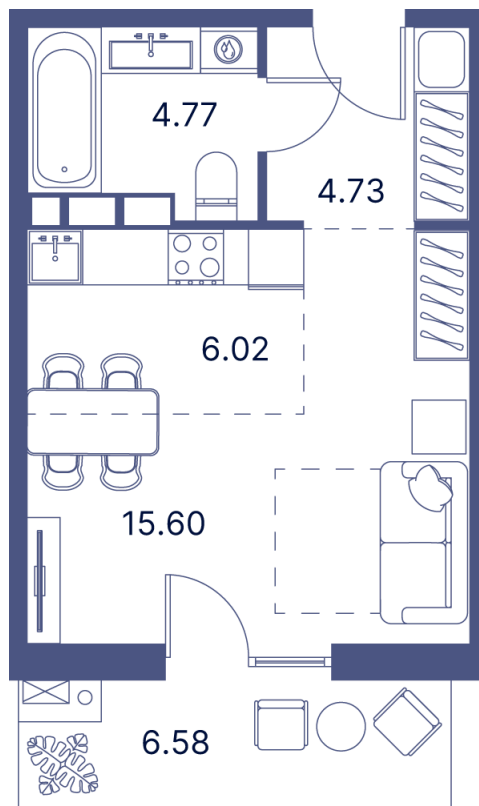

Номер: 52

Студия 43.05 м²

Отсканируйте QR-код и
смотрите на сайте
portdazur.com

Цена по запросу

Чистовая отделка

на Sea Breeze

Корпус	Дом 1	Этаж	8
Секция	1		

25.05.2026 07:11 (Мск)

Не является публичной офертой, цена может быть скорректирована.
Информация взята с сайта «portdazur.com».

На этаже 8

Студия 43.05 м²

25.05.2026 07:11 (Мск)

Не является публичной офертой, цена может быть скорректирована.
Информация взята с сайта «portdazur.com».