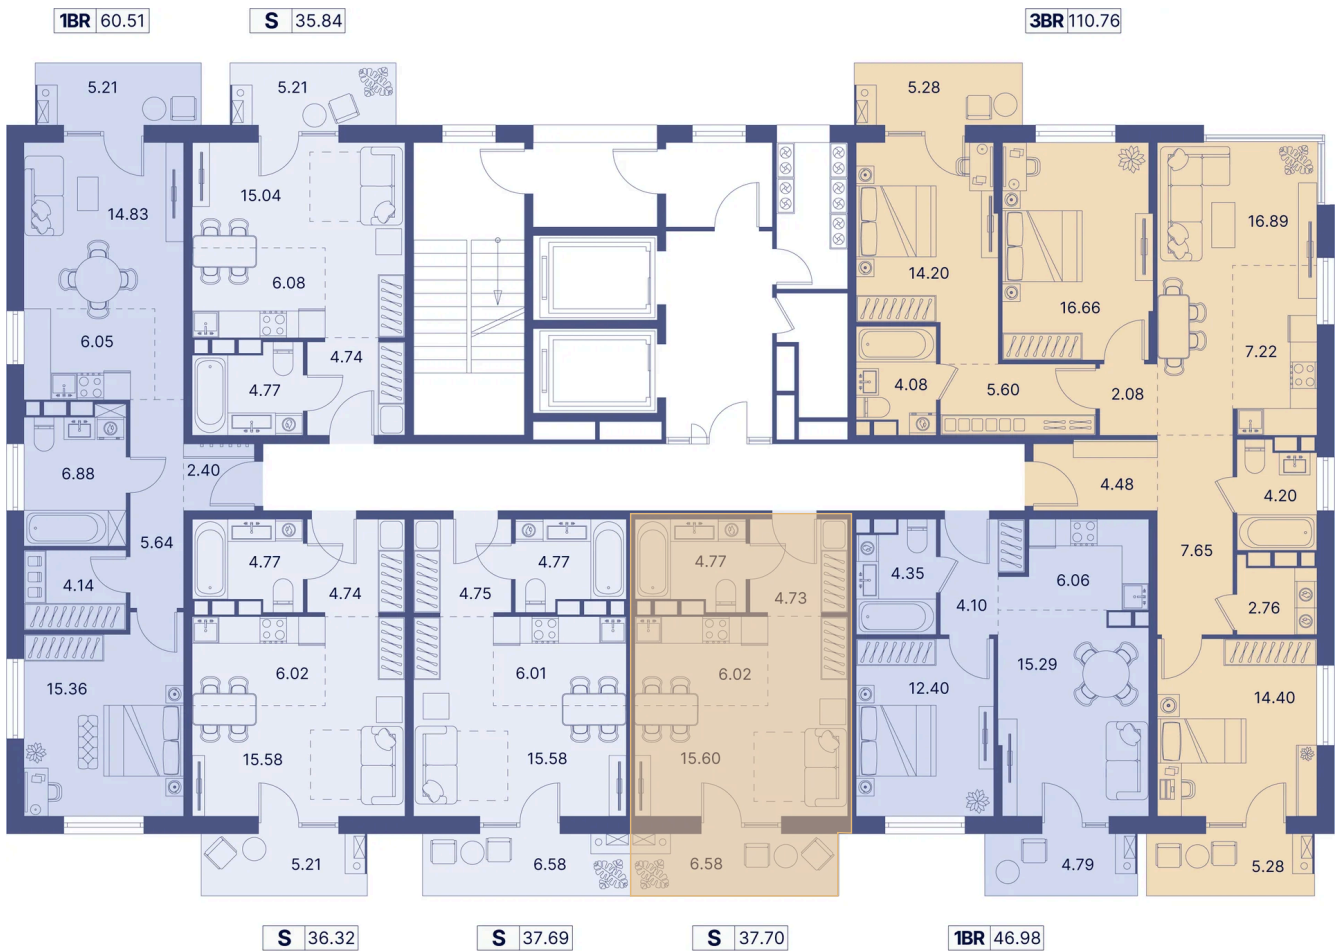

Номер: 52

Студия 43.05 м²

Отсканируйте QR-код и
смотрите на сайте
portdazur.com

Цена по запросу

Чистовая отделка

на Sea Breeze

Корпус	Дом 1	Этаж	8
Секция	1		

25.05.2026 07:11 (Мск)

Не является публичной офертой, цена может быть скорректирована.
Информация взята с сайта «portdazur.com».

На этаже 8

Студия 43.05 м²

25.05.2026 07:11 (Мск)

Не является публичной офертой, цена может быть скорректирована.
Информация взята с сайта «portdazur.com».