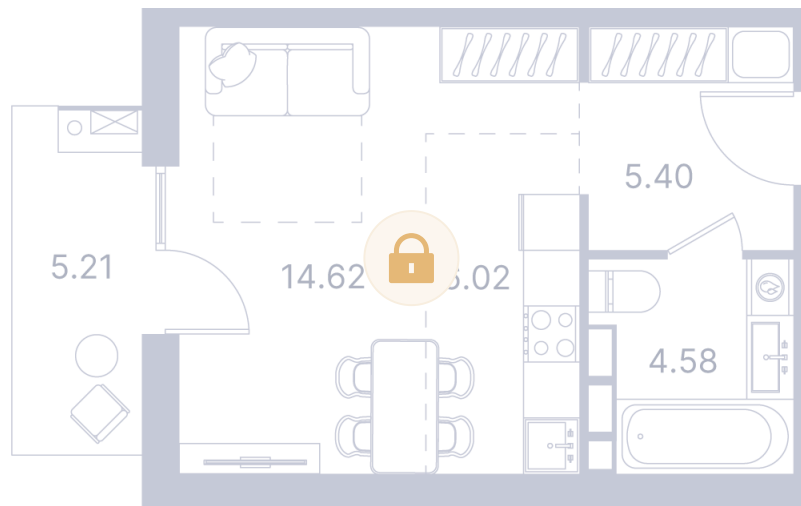

Номер: 434

Студия 42.84 м²

Отсканируйте QR-код и
смотрите на сайте
portdazur.com

Цена по запросу

Чистовая отделка

на бассейн

Корпус	Дом 1	Этаж	4
Секция	9		

25.05.2026 08:15 (Мск)

Не является публичной офертой, цена может быть скорректирована.
Информация взята с сайта «portdazur.com».

На этаже 4

Студия 42.84 м²

25.05.2026 08:15 (Мск)

Не является публичной офертой, цена может быть скорректирована.
Информация взята с сайта «portdazur.com».