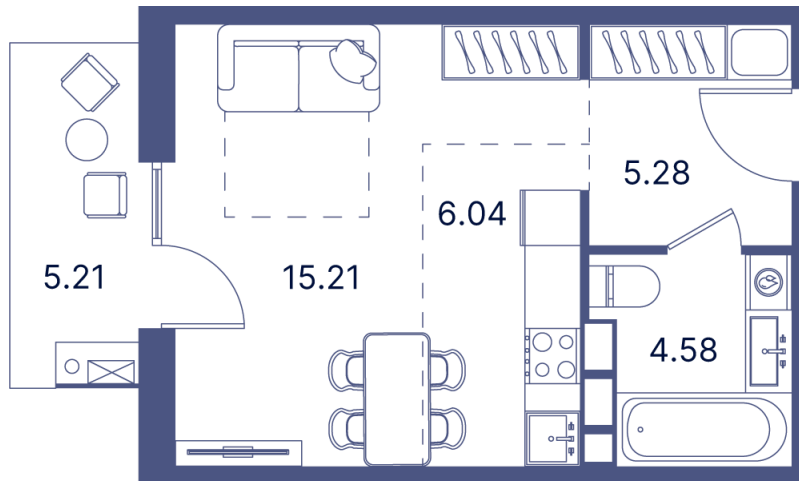

# Студия 41.98 м<sup>2</sup>

Отсканируйте QR-код и  
смотрите на сайте  
portdazur.com