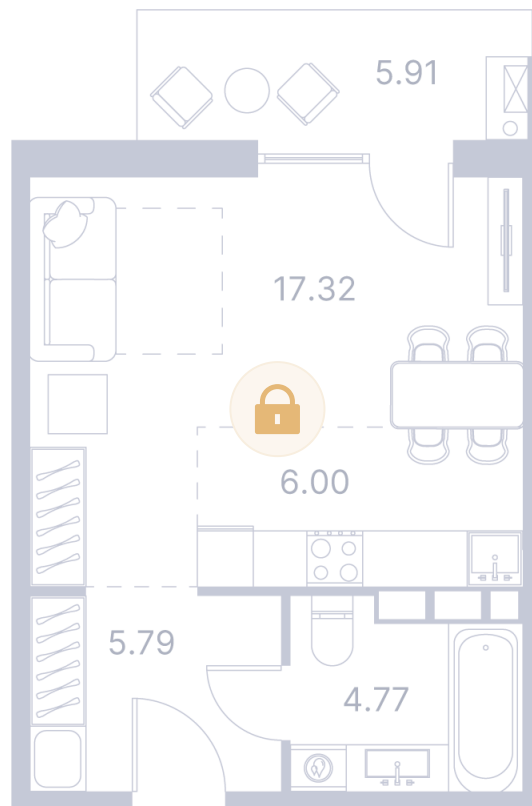

Номер: 290

Студия 45.62 м²

Отсканируйте QR-код и
смотрите на сайте
portdazur.com

Цена по запросу

Чистовая отделка

на Sea Breeze

Корпус	Дом 3	Этаж	2
Секция	6		

25.05.2026 09:07 (Мск)

Не является публичной офертой, цена может быть скорректирована.
Информация взята с сайта «portdazur.com».

На этаже 2

Студия 45.62 м²

25.05.2026 09:07 (Мск)

Не является публичной офертой, цена может быть скорректирована.
Информация взята с сайта «portdazur.com».