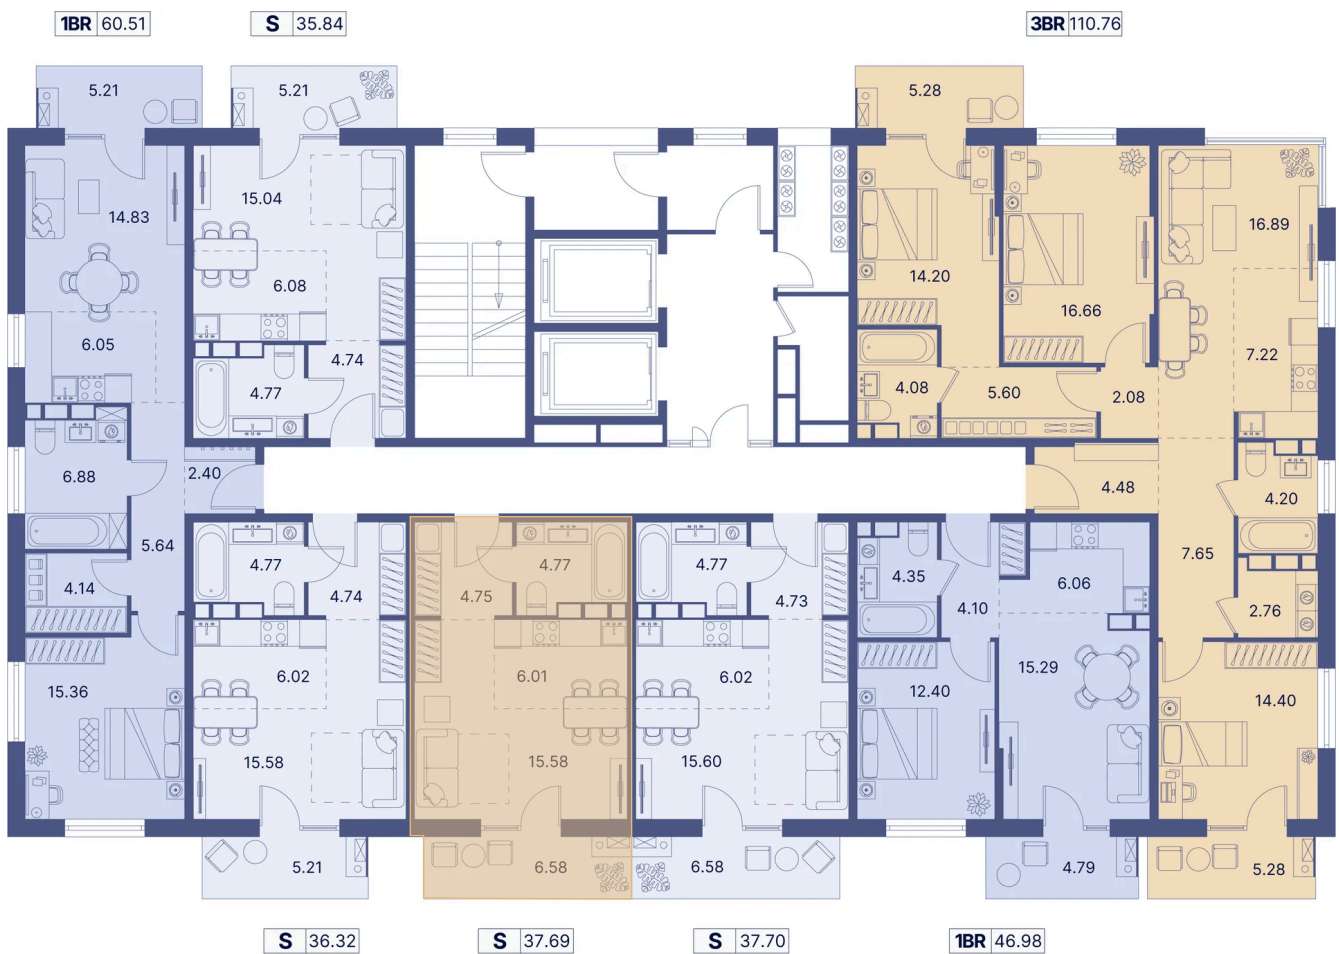

Номер: 67

Студия 43.05 м²

Отсканируйте QR-код и
смотрите на сайте
portdazur.com

Цена по запросу

Чистовая отделка

на Sea Breeze

Корпус	Дом 1	Этаж	10
Секция	1		

25.05.2026 12:32 (Мск)

Не является публичной офертой, цена может быть скорректирована.
Информация взята с сайта «portdazur.com».

На этаже 10

Студия 43.05 м²

25.05.2026 12:32 (Мск)

Не является публичной офертой, цена может быть скорректирована.
Информация взята с сайта «portdazur.com».