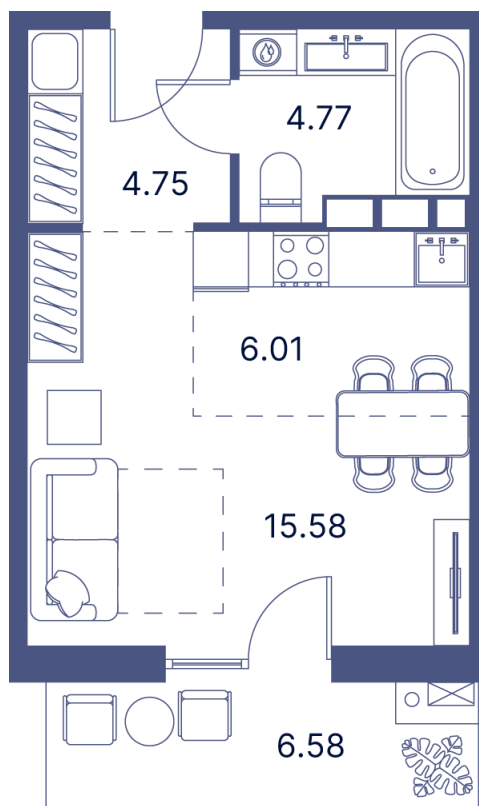

Номер: 67

Студия 43.05 м²

Отсканируйте QR-код и
смотрите на сайте
portdazur.com

Цена по запросу

Чистовая отделка

на Sea Breeze

Корпус	Дом 1	Этаж	10
Секция	1		

25.05.2026 12:32 (Мск)

Не является публичной офертой, цена может быть скорректирована.
Информация взята с сайта «portdazur.com».

На этаже 10

Студия 43.05 м²

25.05.2026 12:32 (Мск)

Не является публичной офертой, цена может быть скорректирована.
Информация взята с сайта «portdazur.com».