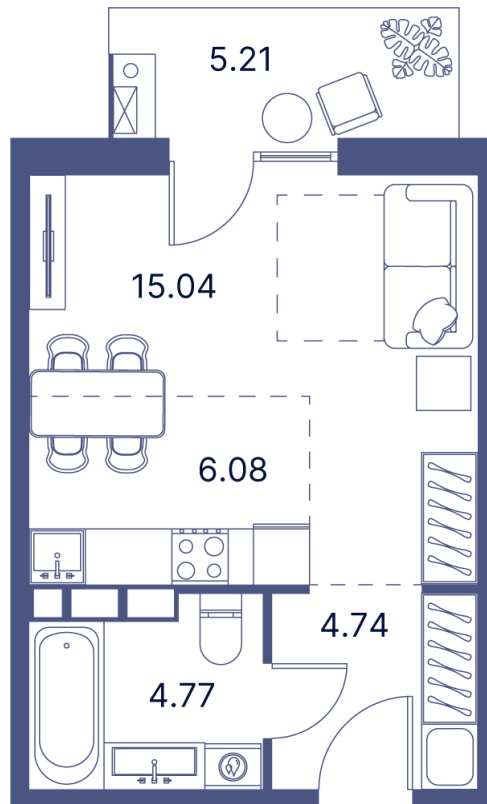

Номер: 84

Студия 42.73 м²

Отсканируйте QR-код и
смотрите на сайте
portdazur.com

Цена по запросу

Чистовая отделка

на бассейн

на море

Корпус	Дом 1	Этаж	12
Секция	1		

25.05.2026 11:17 (Мск)

Не является публичной офертой, цена может быть скорректирована.
Информация взята с сайта «portdazur.com».

На этаже 12

Студия 42.73 м²

25.05.2026 11:17 (Мск)

Не является публичной офертой, цена может быть скорректирована.
Информация взята с сайта «portdazur.com».