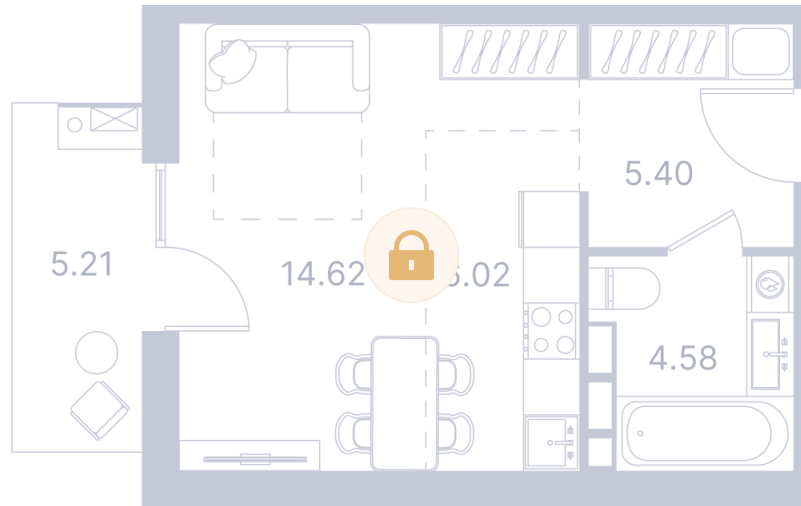

Номер: 426

Студия 42.84 м²

Отсканируйте QR-код и
смотрите на сайте
portdazur.com

Цена по запросу

Чистовая отделка

на бассейн

Корпус	Дом 1	Этаж	3
Секция	9		

10.06.2026 13:56 (Мск)

Не является публичной офертой, цена может быть скорректирована.
Информация взята с сайта «portdazur.com».

На этаже 3

Студия 42.84 м²

10.06.2026 13:56 (Мск)

Не является публичной офертой, цена может быть скорректирована.
Информация взята с сайта «portdazur.com».