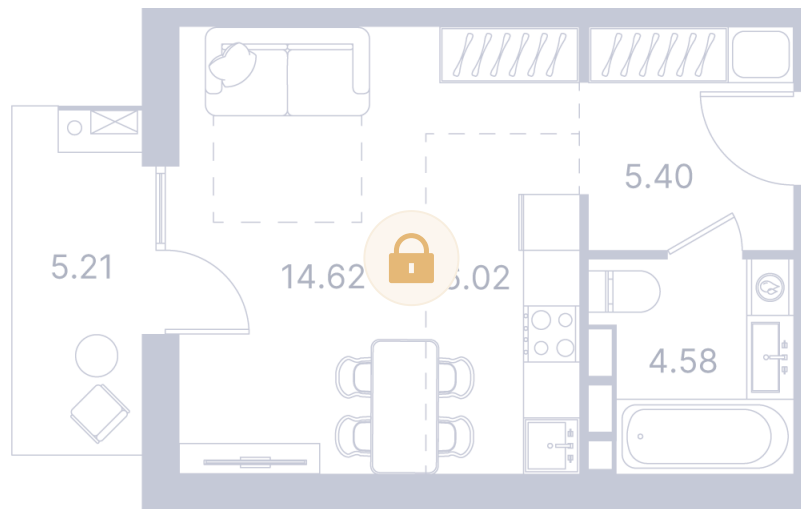

Номер: 418

Студия 42.84 м²

Отсканируйте QR-код и
смотрите на сайте
portdazur.com

Цена по запросу

Чистовая отделка

на бассейн

Корпус	Дом 1	Этаж	2
Секция	9		

25.05.2026 08:58 (Мск)

Не является публичной офертой, цена может быть скорректирована.
Информация взята с сайта «portdazur.com».

На этаже 2

Студия 42.84 м²

25.05.2026 08:58 (Мск)

Не является публичной офертой, цена может быть скорректирована.
Информация взята с сайта «portdazur.com».