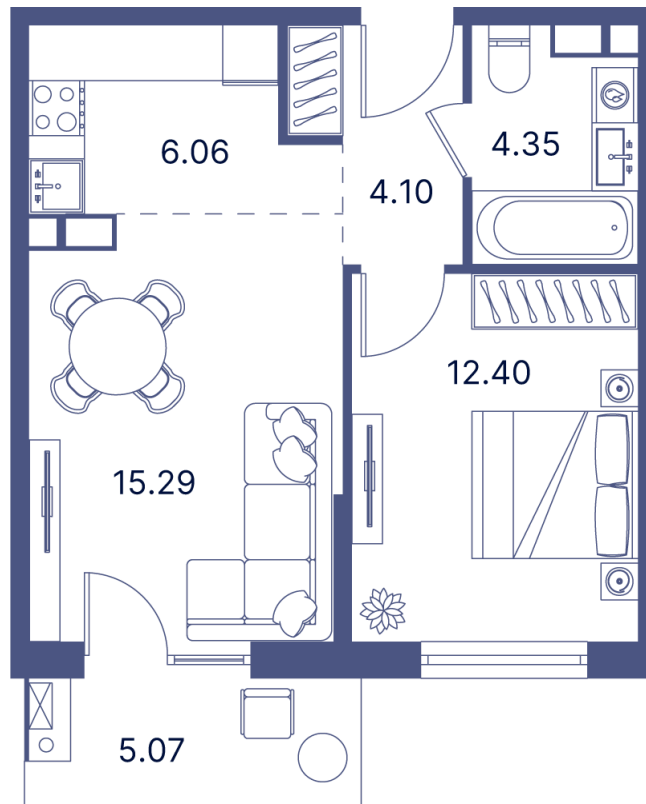

Номер: 615

Отсканируйте QR-код и
смотрите на сайте
portdazur.com

1 комнатная 54.45 м²

Цена по запросу

Чистовая отделка

на Sea Breeze

Корпус	Дом 1	Этаж	10
Секция	11		

25.05.2026 20:24 (Мск)

Не является публичной офертой, цена может быть скорректирована.
Информация взята с сайта «portdazur.com».

На этаже 10

1 комнатная 54.45 м²

25.05.2026 20:24 (Мск)

Не является публичной офертой, цена может быть скорректирована.
Информация взята с сайта «portdazur.com».