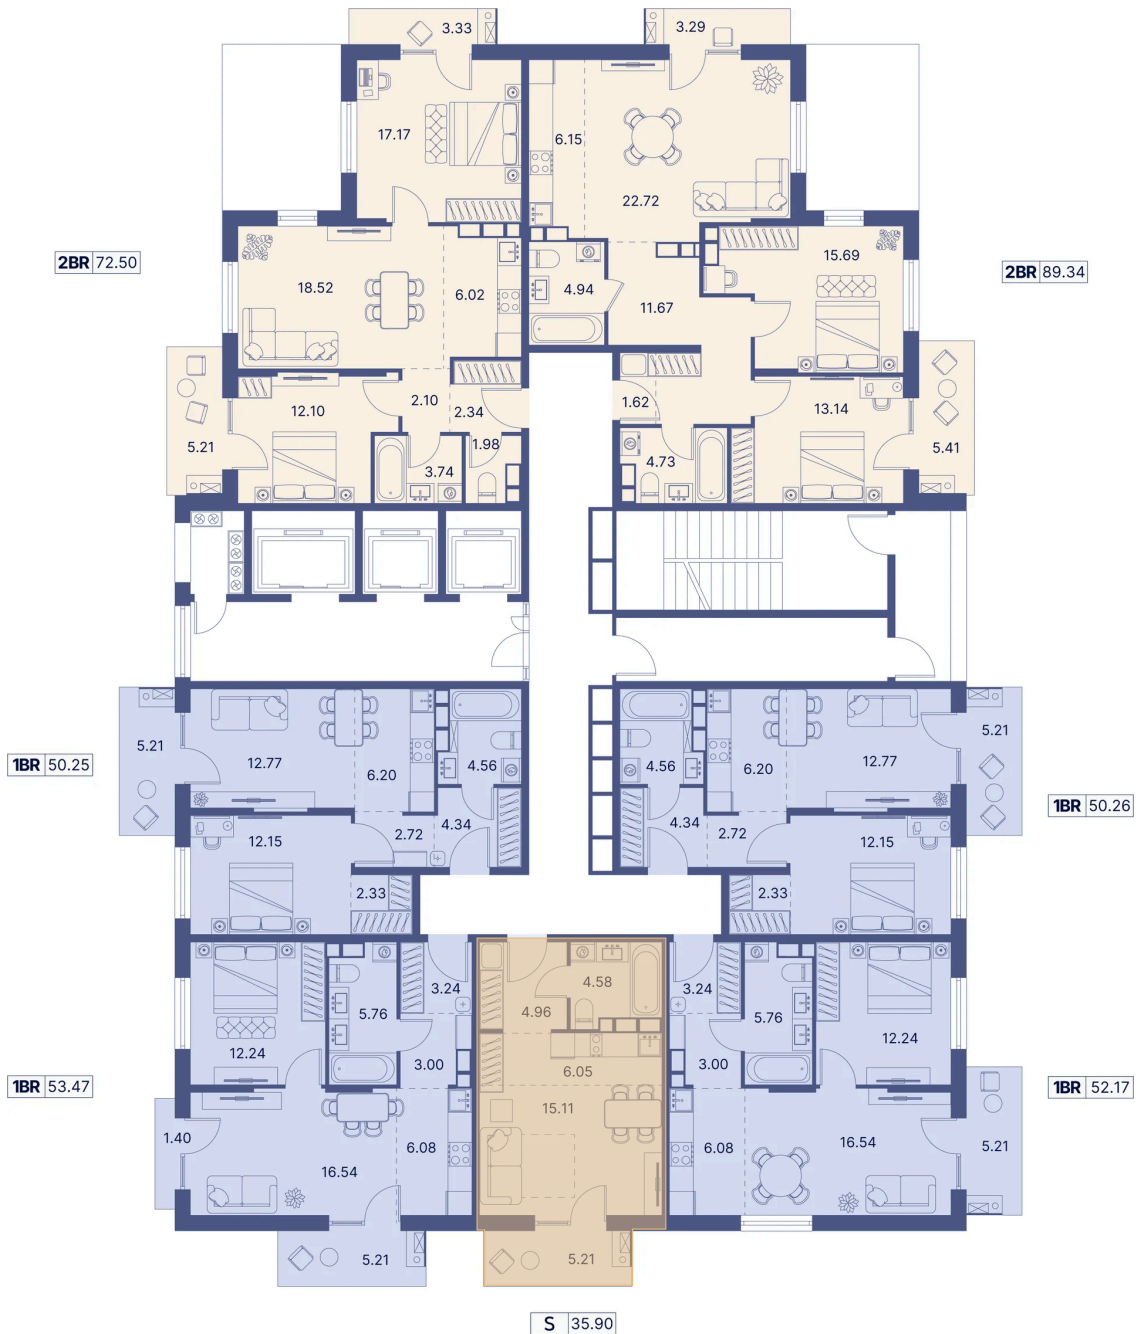

# Студия 40.66 м<sup>2</sup>

Отсканируйте QR-код и  
смотрите на сайте  
portdazur.com

## Цена по запросу

Чистовая отделка

на Sea Breeze

Корпус	Дом 10	Этаж	17
Секция	1		

25.05.2026 12:27 (Мск)

Не является публичной офертой, цена может быть скорректирована.  
Информация взята с сайта «portdazur.com».

# На этаже 17

Студия 40.66 м<sup>2</sup>

25.05.2026 12:27 (Мск)

Не является публичной офертой, цена может быть скорректирована.  
Информация взята с сайта «portdazur.com».