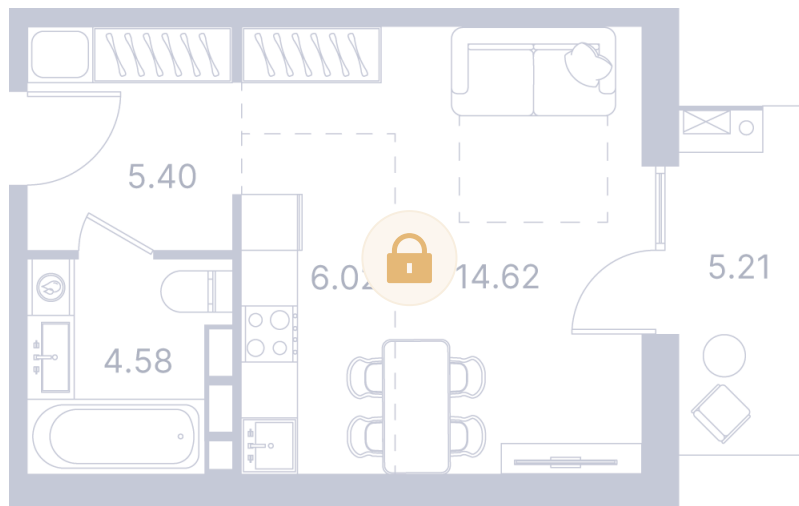

Номер: 217

Студия 42.84 м²

Отсканируйте QR-код и
смотрите на сайте
portdazur.com

Цена по запросу

Чистовая отделка

на бассейн

Корпус	Дом 3	Этаж	9
Секция	3		

25.05.2026 08:21 (Мск)

Не является публичной офертой, цена может быть скорректирована.
Информация взята с сайта «portdazur.com».

На этаже 9

Студия 42.84 м²

25.05.2026 08:21 (Мск)

Не является публичной офертой, цена может быть скорректирована.
Информация взята с сайта «portdazur.com».