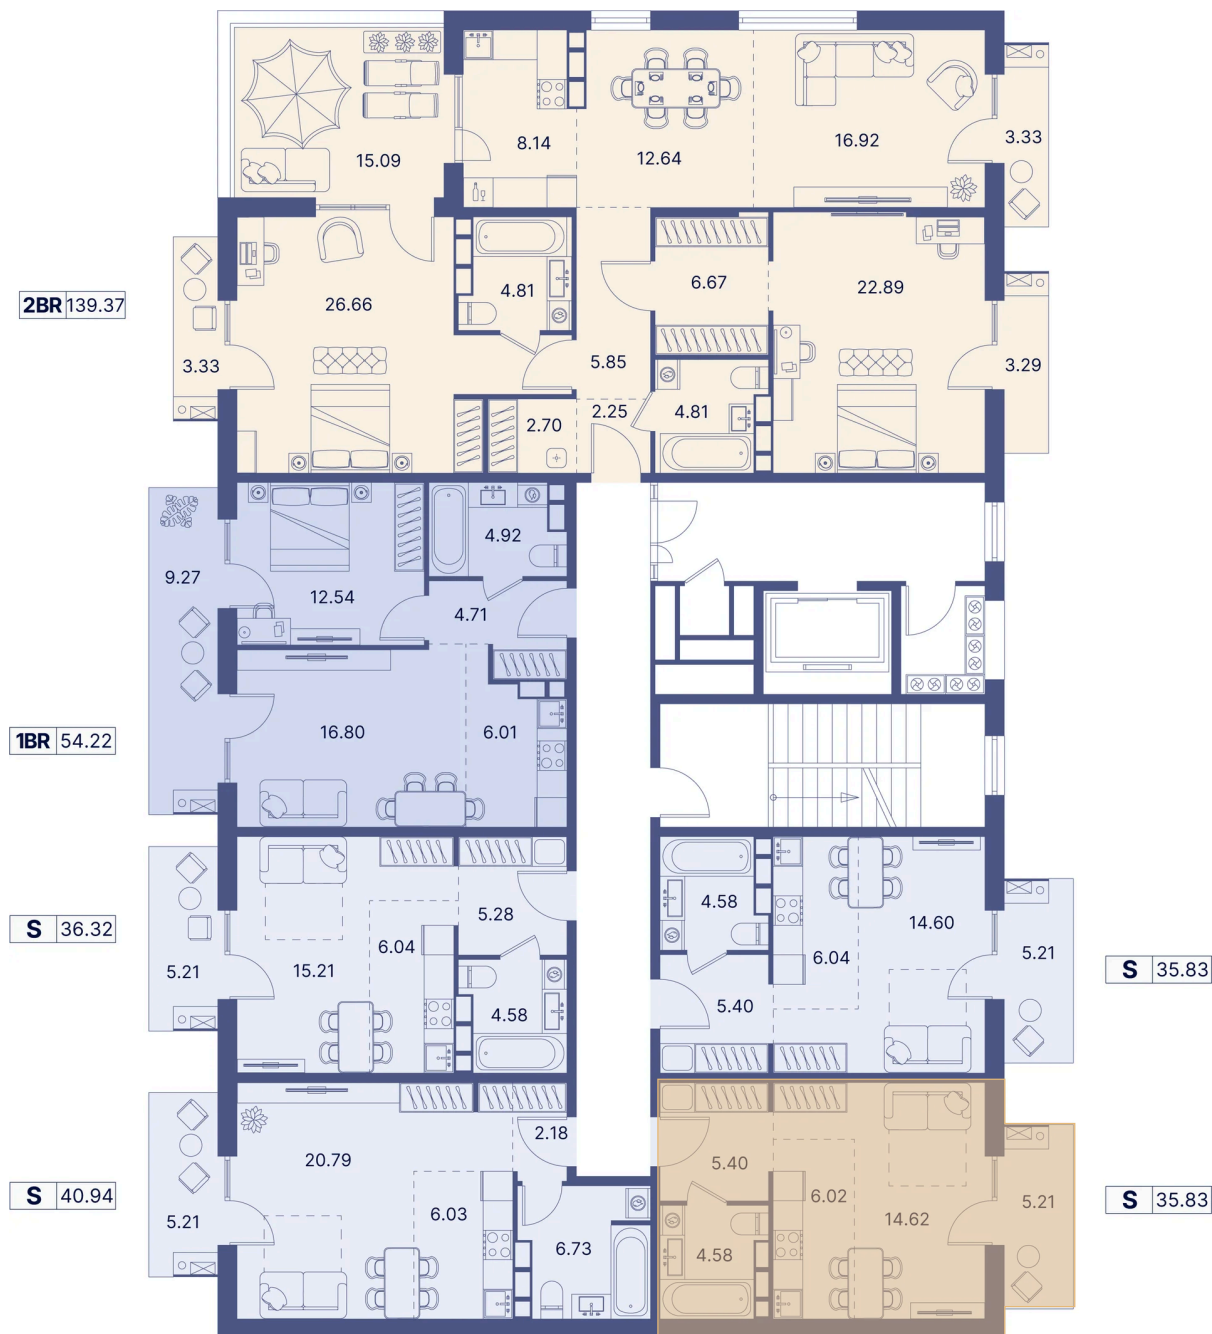

Номер: 217

Студия 42.84 м²

Отсканируйте QR-код и
смотрите на сайте
portdazur.com

Цена по запросу

Чистовая отделка

на бассейн

Корпус	Дом 3	Этаж	9
Секция	3		

25.05.2026 08:21 (Мск)

Не является публичной офертой, цена может быть скорректирована.
Информация взята с сайта «portdazur.com».

На этаже 9

Студия 42.84 м²

25.05.2026 08:21 (Мск)

Не является публичной офертой, цена может быть скорректирована.
Информация взята с сайта «portdazur.com».