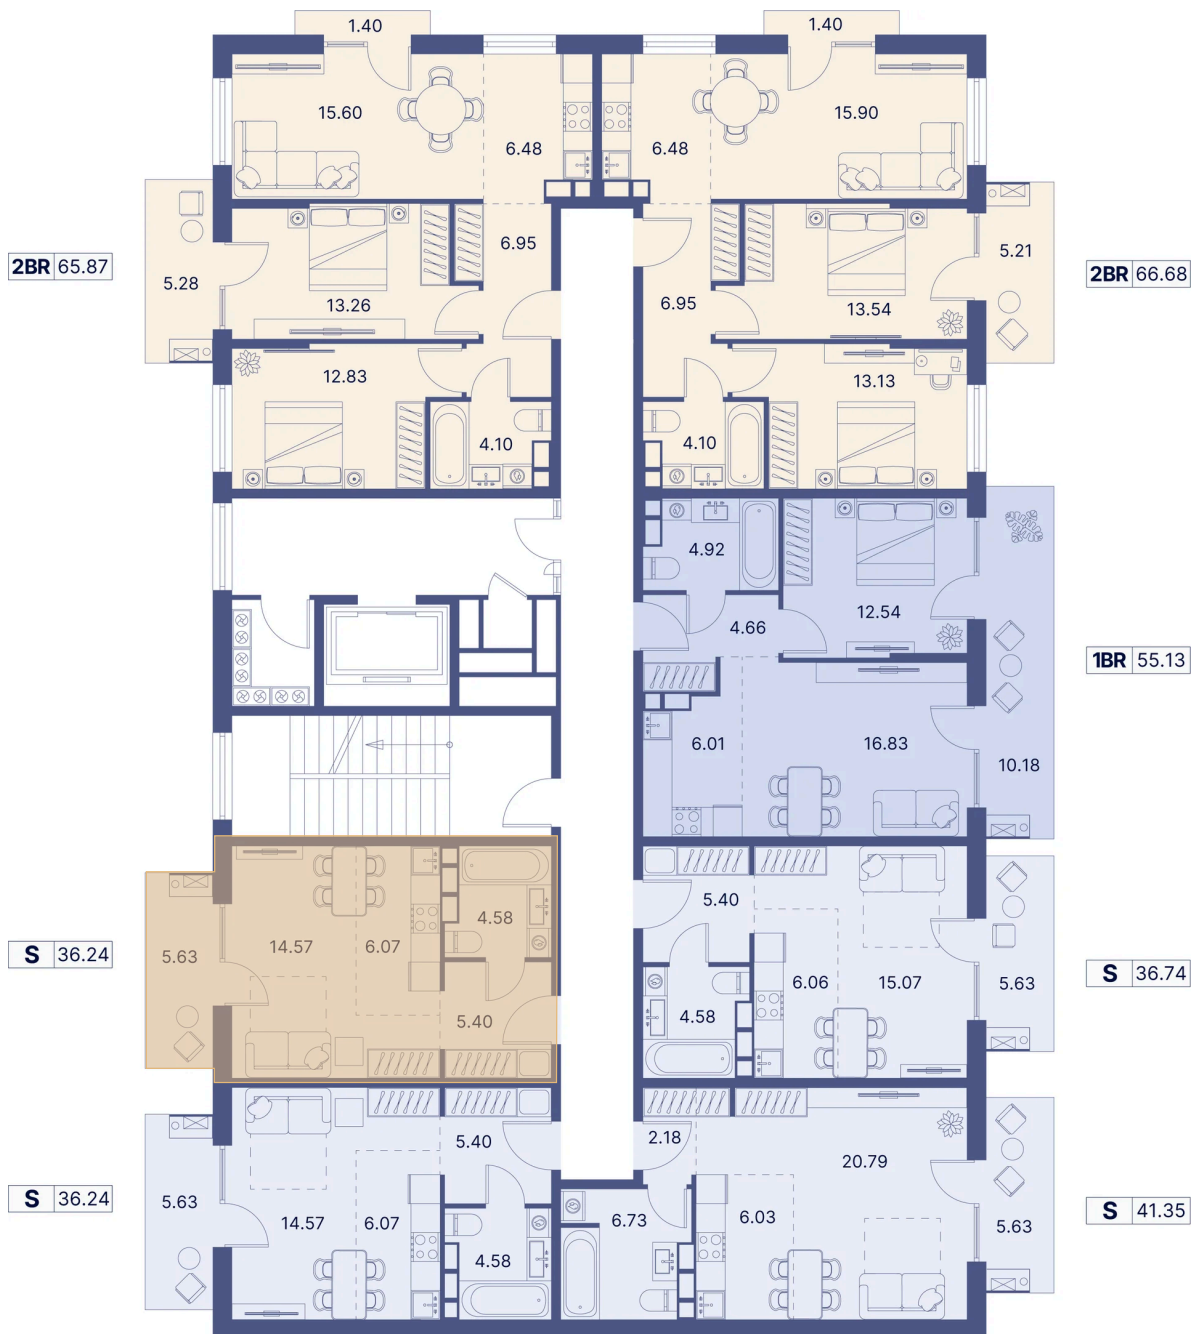

Номер: 369

Студия 42.82 м²

Отсканируйте QR-код и
смотрите на сайте
portdazur.com

Цена по запросу

Чистовая отделка

на бассейн

Корпус	Дом 1	Этаж	2
Секция	8		

28.05.2026 18:25 (Мск)

Не является публичной офертой, цена может быть скорректирована.
Информация взята с сайта «portdazur.com».

На этаже 2

Студия 42.82 м²

28.05.2026 18:25 (Мск)

Не является публичной офертой, цена может быть скорректирована.
Информация взята с сайта «portdazur.com».