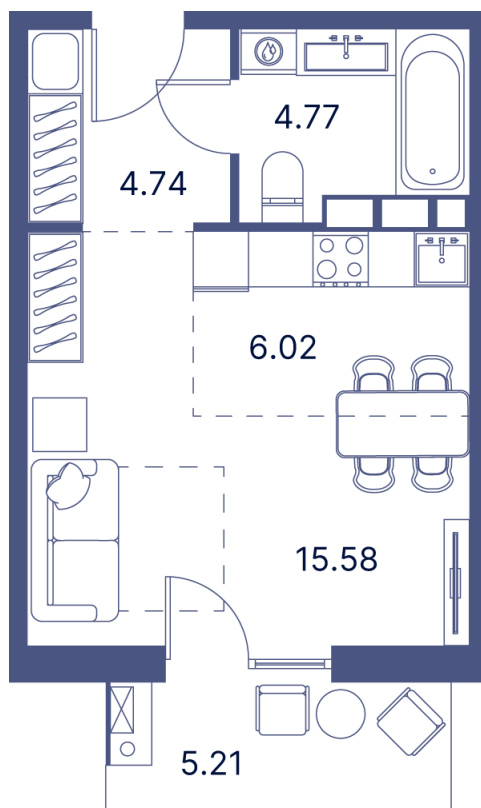

Номер: 51

Студия 41.8 м²

Отсканируйте QR-код и
смотрите на сайте
portdazur.com

Цена по запросу

Чистовая отделка

на Sea Breeze

Корпус	Дом 3	Этаж	8
Секция	1		

25.05.2026 13:28 (Мск)

Не является публичной офертой, цена может быть скорректирована.
Информация взята с сайта «portdazur.com».

На этаже 8

Студия 41.8 м²

25.05.2026 13:28 (Мск)

Не является публичной офертой, цена может быть скорректирована.
Информация взята с сайта «portdazur.com».