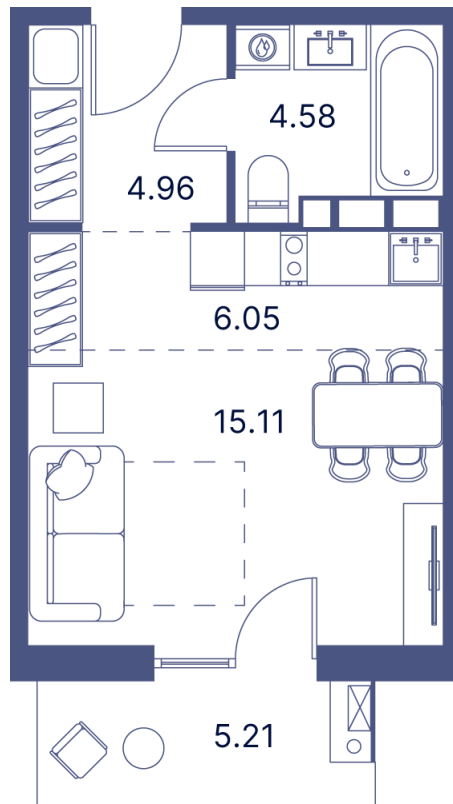

Номер: 14

Студия 40.66 м²

Отсканируйте QR-код и
смотрите на сайте
portdazur.com

Цена по запросу

Чистовая отделка

на Sea Breeze

Корпус	Дом 5	Этаж	3
Секция	1		

25.05.2026 04:02 (Мск)

Не является публичной офертой, цена может быть скорректирована.
Информация взята с сайта «portdazur.com».

На этаже 3

Студия 40.66 м²

25.05.2026 04:02 (Мск)

Не является публичной офертой, цена может быть скорректирована.
Информация взята с сайта «portdazur.com».