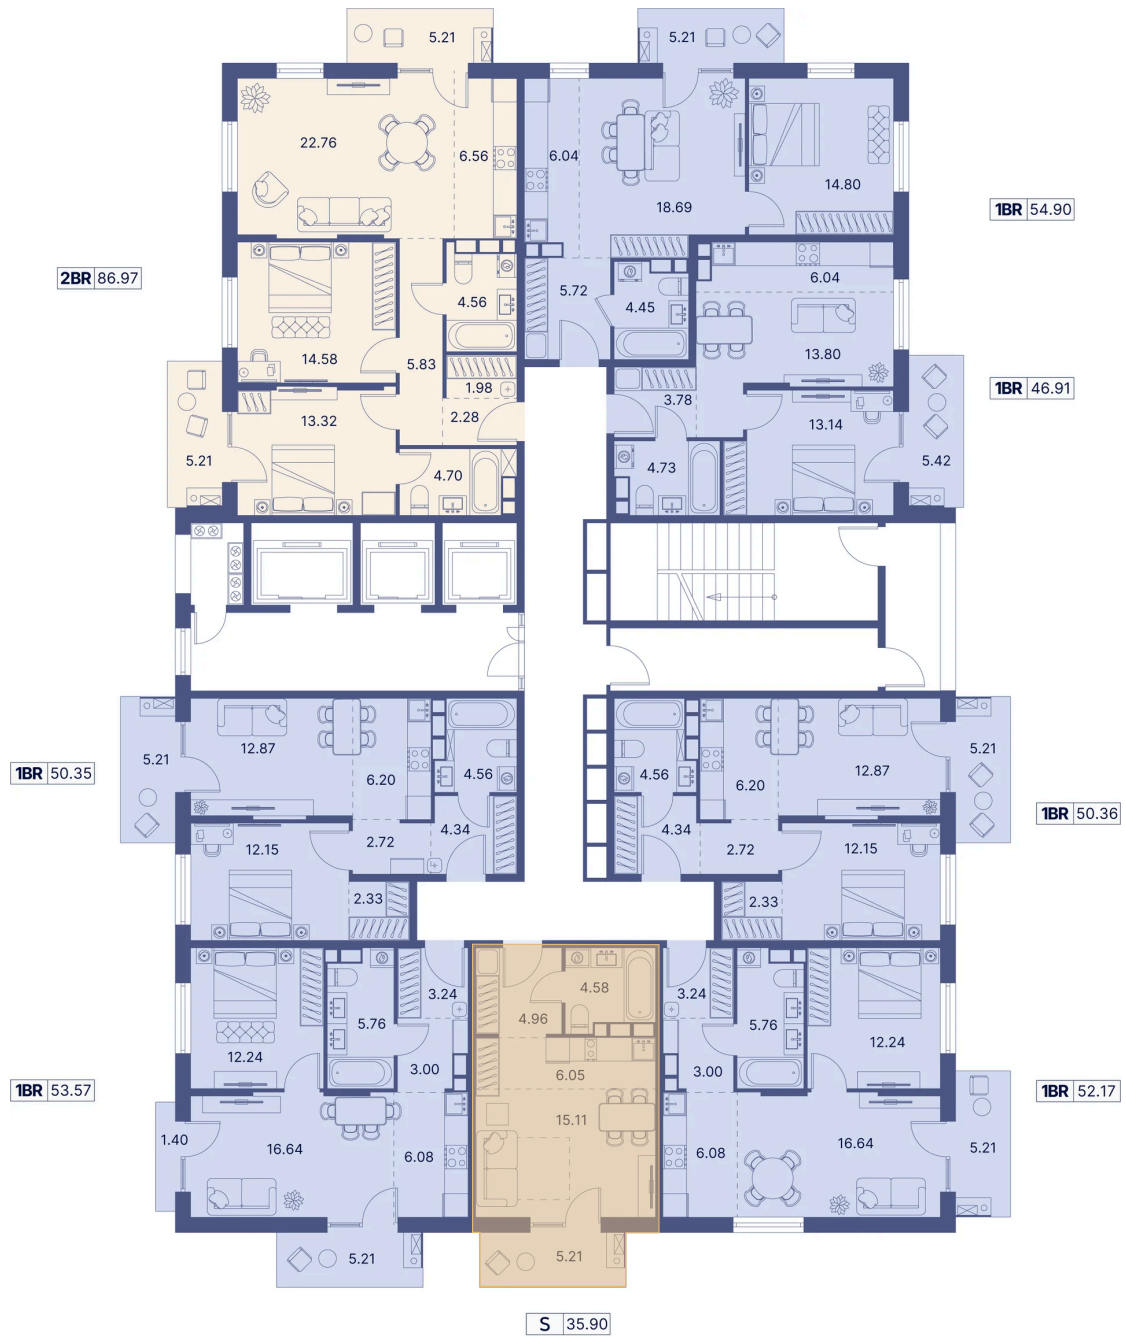

Номер: 14

Студия 40.66 м²

Отсканируйте QR-код и
смотрите на сайте
portdazur.com

Цена по запросу

Чистовая отделка

на Sea Breeze

Корпус	Дом 5	Этаж	3
Секция	1		

25.05.2026 04:02 (Мск)

Не является публичной офертой, цена может быть скорректирована.
Информация взята с сайта «portdazur.com».

На этаже 3

Студия 40.66 м²

25.05.2026 04:02 (Мск)

Не является публичной офертой, цена может быть скорректирована.
Информация взята с сайта «portdazur.com».