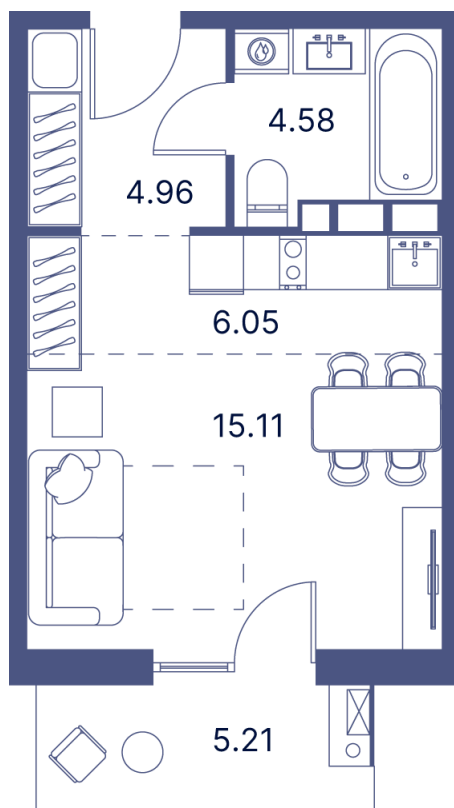

Номер: 86

Студия 40.66 м²

Отсканируйте QR-код и
смотрите на сайте
portdazur.com

116 001 руб.

Чистовая отделка

на Sea Breeze

Корпус

Дом 5

Этаж

12

Секция

1

02.04.2026 12:49 (Мск)

Не является публичной офертой, цена может быть скорректирована. Информация взята с сайта «portdazur.com»

На этаже 12

Студия 40.66 м²