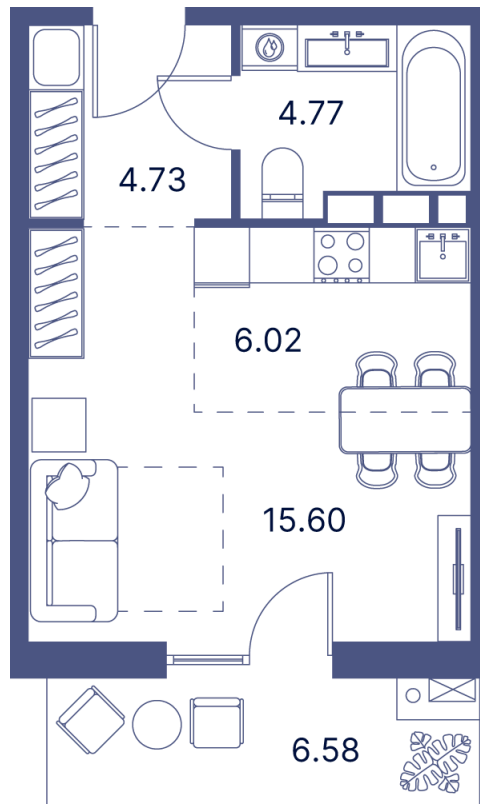

Номер: 39

Студия 43.05 м²

Отсканируйте QR-код и
смотрите на сайте
portdazur.com

121 515 руб.

Чистовая отделка

на Sea Breeze

Корпус

Дом 3

Этаж

6

Секция

1

02.04.2026 04:55 (Мск)

Не является публичной офертой, цена может быть скорректирована. Информация взята с сайта «portdazur.com»

На этаже 6

Студия 43.05 м²