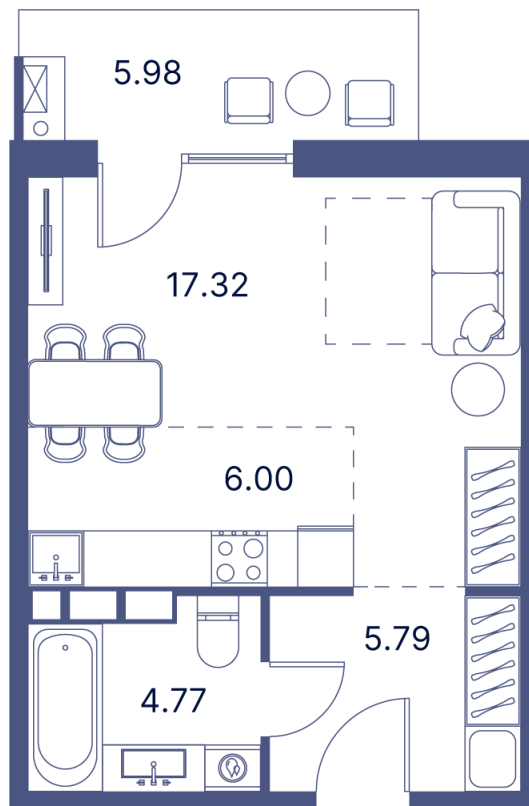

Номер: 263

Студия 45.16 м²

Отсканируйте QR-код и
смотрите на сайте
portdazur.com

132 806 руб.

Чистовая отделка

на Sea Breeze

Корпус	Дом 1	Этаж	2
Секция	5		

02.04.2026 11:40 (Мск)

Не является публичной офертой, цена может быть скорректирована. Информация взята с сайта «portdazur.com»

На этаже 2

Студия 45.16 м²

02.04.2026 11:40 (Мск)

Не является публичной офертой, цена может быть скорректирована. Информация взята с сайта «portdazur.com»