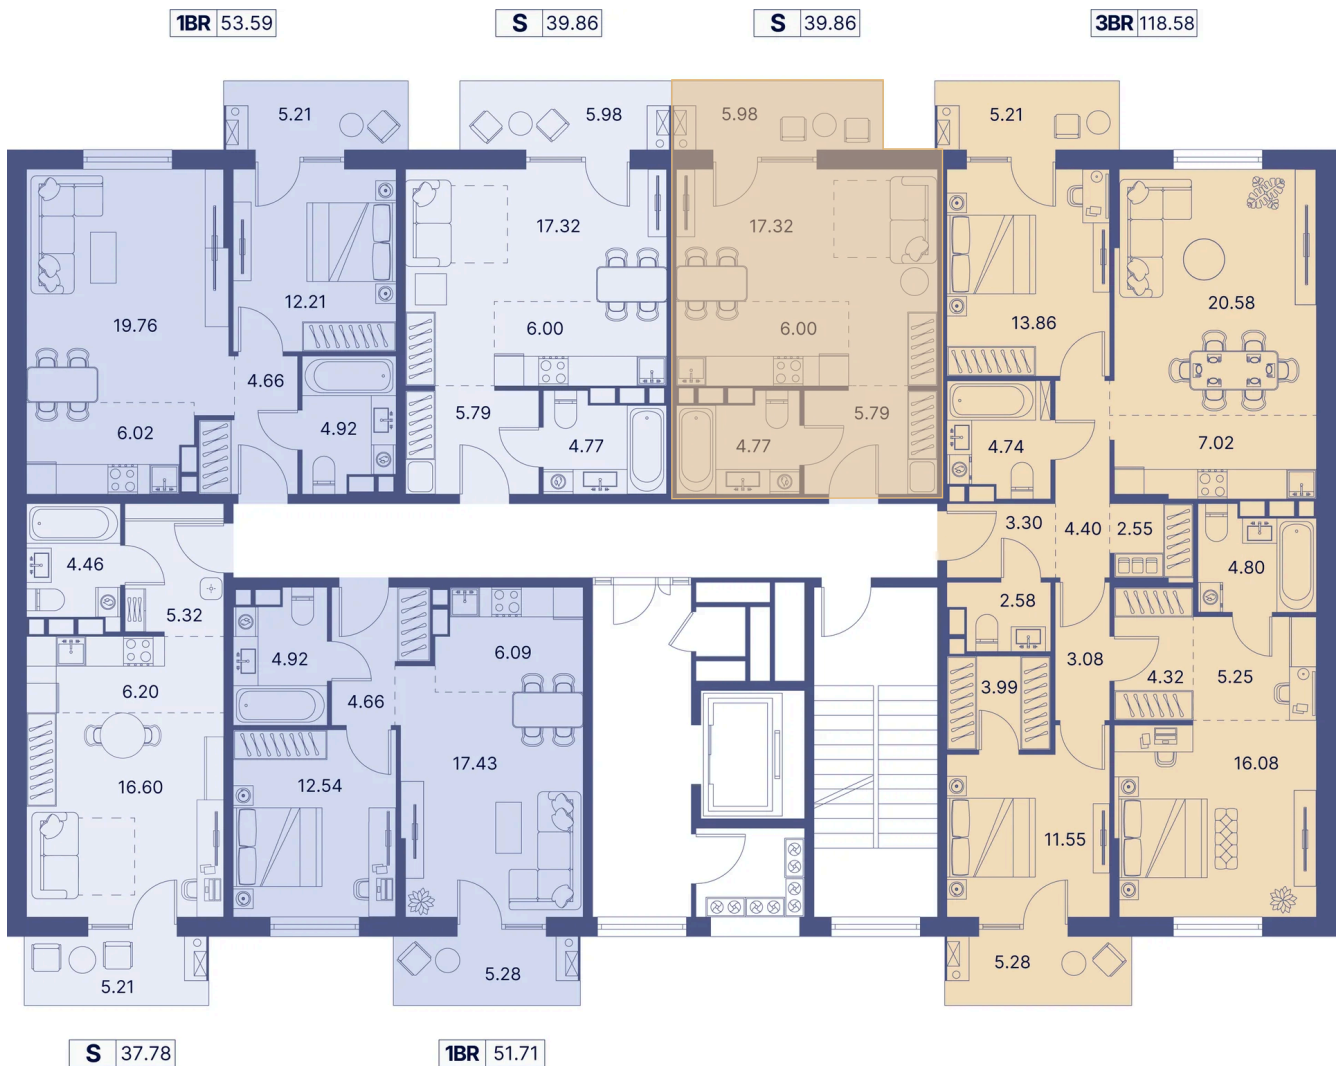

Номер: 263

Студия 45.16 м²

Отсканируйте QR-код и
смотрите на сайте
portdazur.com

132 806 руб.

Чистовая отделка

на Sea Breeze

Корпус	Дом 1	Этаж	2
Секция	5		

02.04.2026 11:40 (Мск)

Не является публичной офертой, цена может быть скорректирована. Информация взята с сайта «portdazur.com»

На этаже 2

Студия 45.16 м²

02.04.2026 11:40 (Мск)

Не является публичной офертой, цена может быть скорректирована. Информация взята с сайта «portdazur.com»