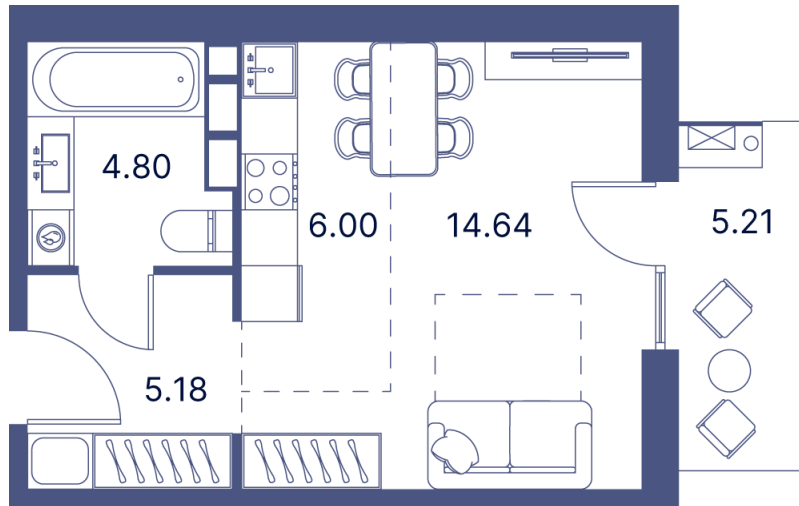

Номер: 7

Студия 43.8 м²

Отсканируйте QR-код и
смотрите на сайте
portdazur.com

Цена по запросу

Чистовая отделка

на бассейн

Корпус	Дом 2	Этаж	2
Секция	1		

26.05.2026 05:56 (Мск)

Не является публичной офертой, цена может быть скорректирована.
Информация взята с сайта «portdazur.com».

На этаже 2

Студия 43.8 м²

26.05.2026 05:56 (Мск)

Не является публичной офертой, цена может быть скорректирована.
Информация взята с сайта «portdazur.com».