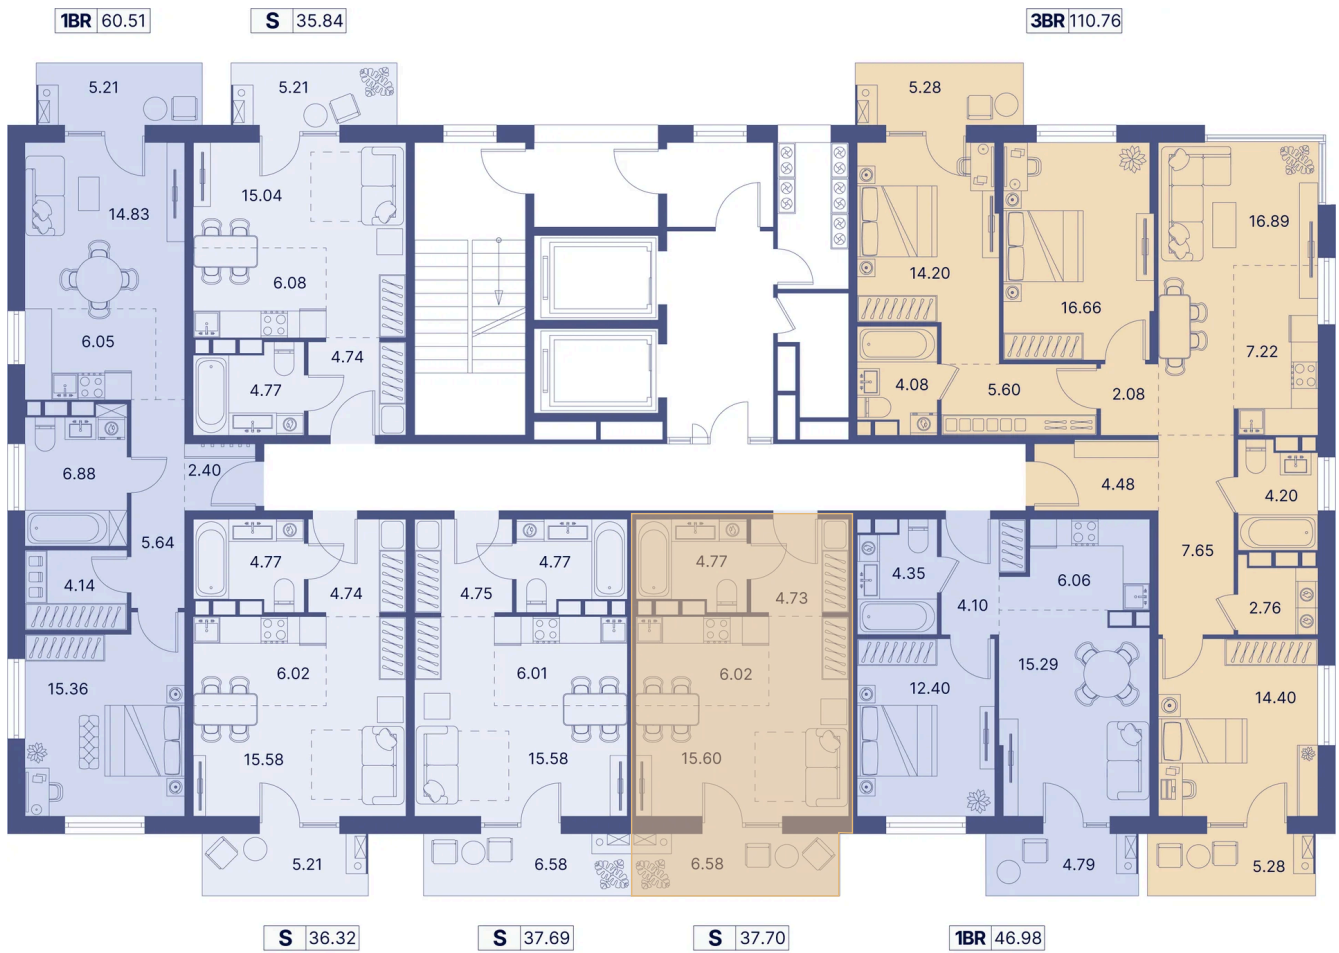

Номер: 10

Студия 43.05 м²

Отсканируйте QR-код и
смотрите на сайте
portdazur.com

119 017 руб.

Чистовая отделка

на Sea Breeze

Корпус	Дом 1	Этаж	2
Секция	1		

02.04.2026 07:41 (Мск)

Не является публичной офертой, цена может быть скорректирована. Информация взята с сайта «portdazur.com»

На этаже 2

Студия 43.05 м²

02.04.2026 07:41 (Мск)

Не является публичной офертой, цена может быть скорректирована. Информация взята с сайта «portdazur.com»