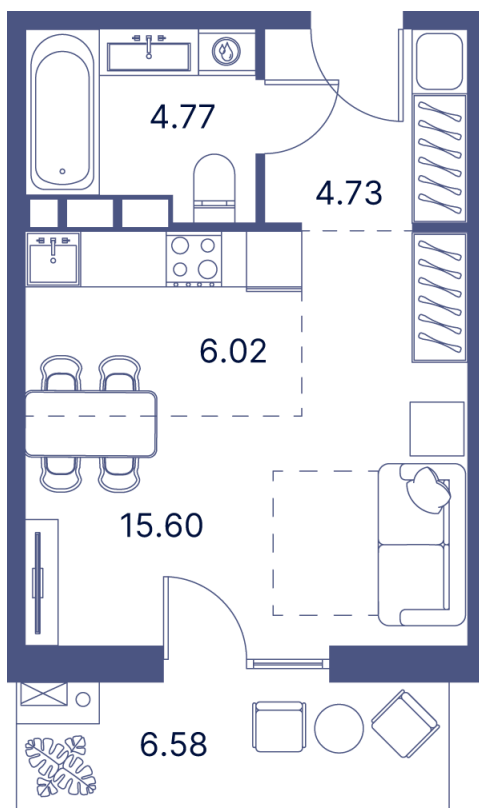

Номер: 10

Студия 43.05 м²

Отсканируйте QR-код и
смотрите на сайте
portdazur.com

119 017 руб.

Чистовая отделка

на Sea Breeze

Корпус	Дом 1	Этаж	2
Секция	1		

02.04.2026 07:41 (Мск)

Не является публичной офертой, цена может быть скорректирована. Информация взята с сайта «portdazur.com»

На этаже 2

Студия 43.05 м²

02.04.2026 07:41 (Мск)

Не является публичной офертой, цена может быть скорректирована. Информация взята с сайта «portdazur.com»