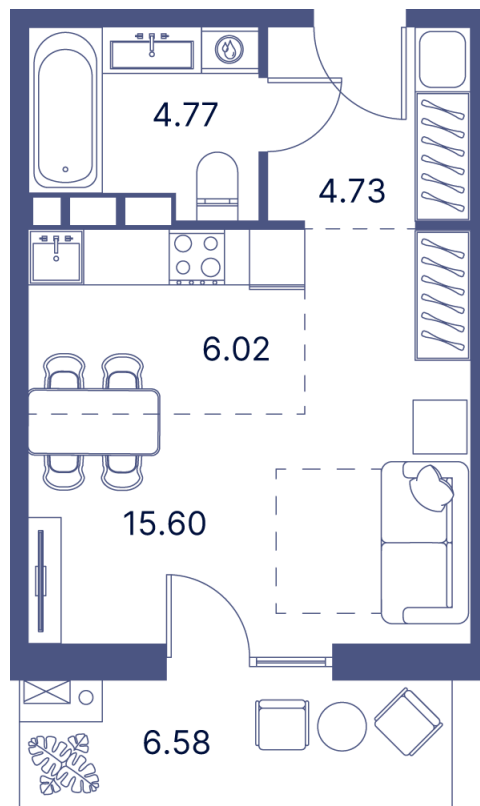

# Студия 43.05 м<sup>2</sup>

Отсканируйте QR-код и  
смотрите на сайте  
portdazur.com