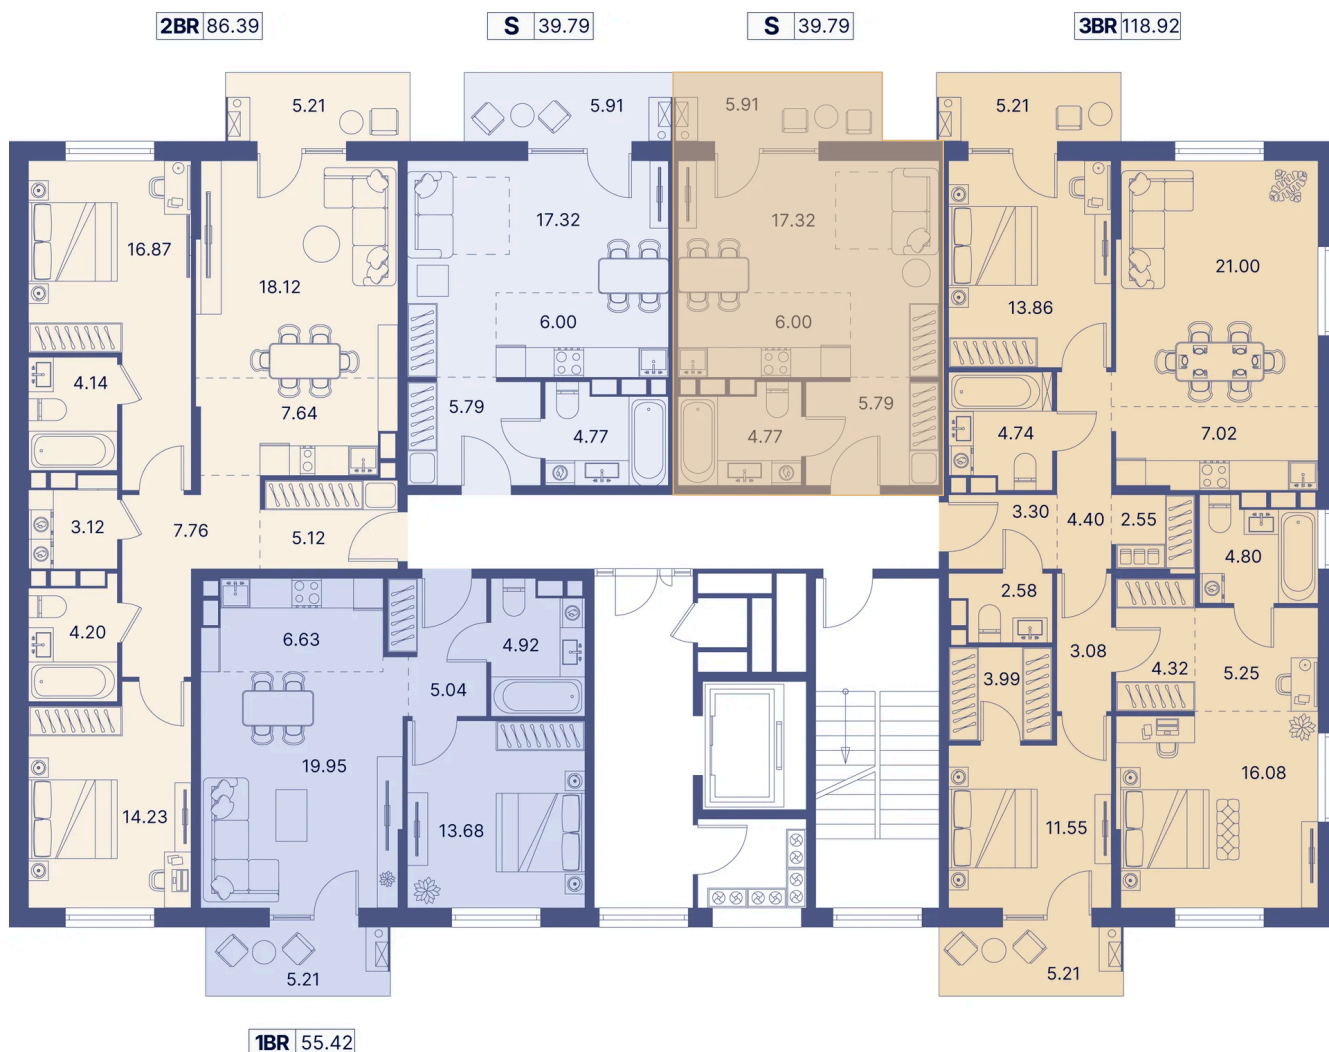

Номер: 352

Студия 45.95 м²

Отсканируйте QR-код и
смотрите на сайте
portdazur.com

135 135 руб.

Чистовая отделка

на Sea Breeze

Корпус	Дом 1	Этаж	4
Секция	7		

02.04.2026 09:35 (Мск)

Не является публичной офертой, цена может быть скорректирована. Информация взята с сайта «portdazur.com»

На этаже 4

Студия 45.95 м²

02.04.2026 09:35 (Мск)

Не является публичной офертой, цена может быть скорректирована. Информация взята с сайта «portdazur.com»