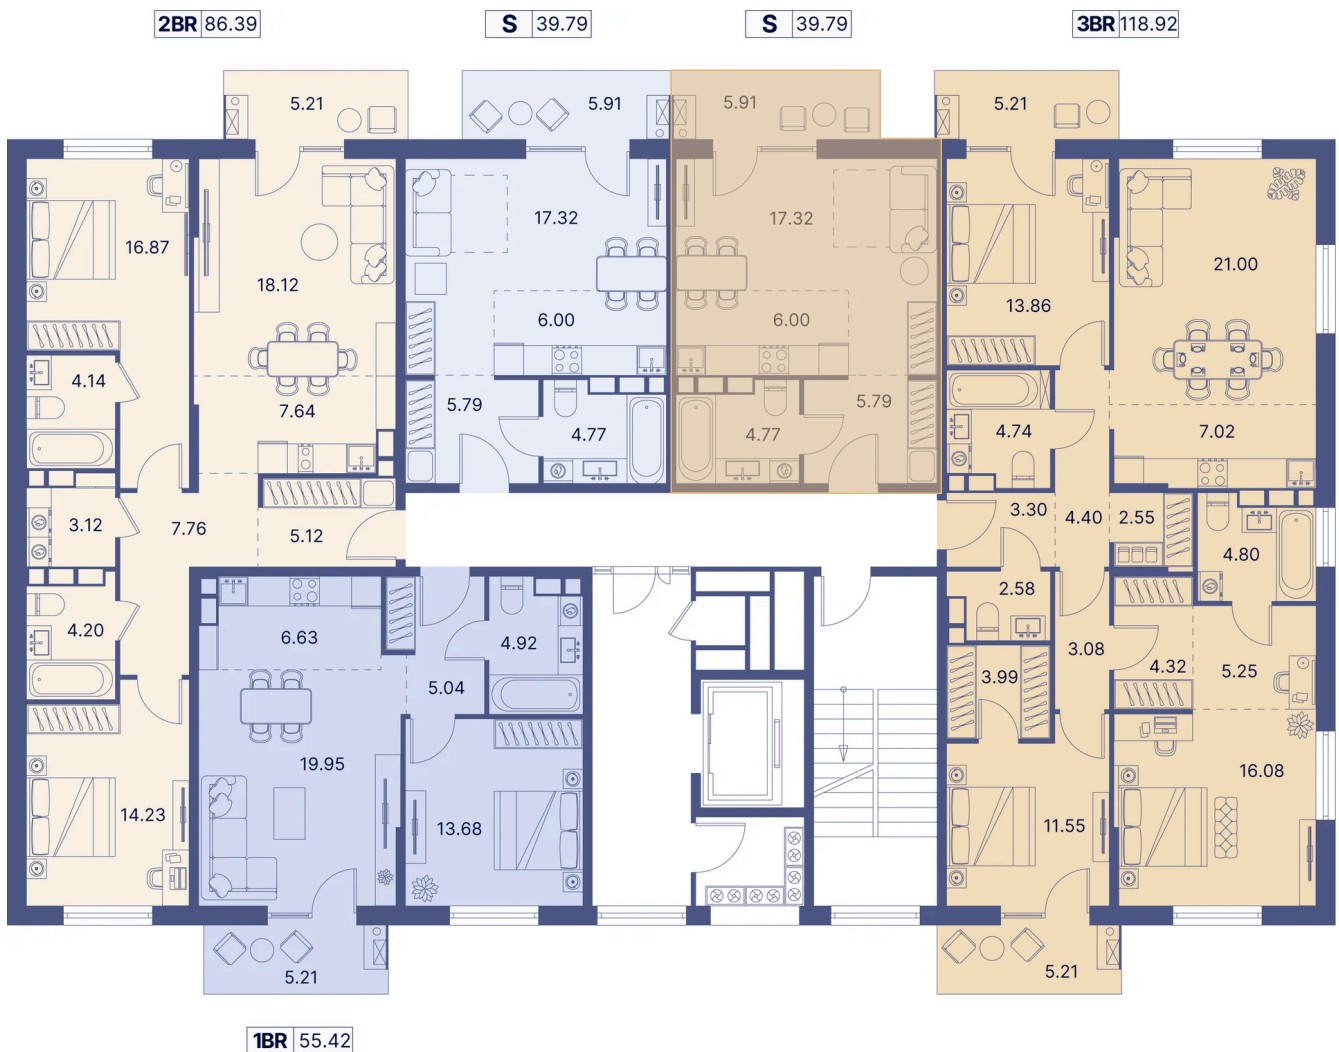

Номер: 352

Студия 45.95 м²

Отсканируйте QR-код и
смотрите на сайте
portdazur.com

Цена по запросу

Чистовая отделка

на Sea Breeze

Корпус	Дом 1	Этаж	4
Секция	7		

26.05.2026 06:49 (Мск)

Не является публичной офертой, цена может быть скорректирована.
Информация взята с сайта «portdazur.com».

На этаже 4

Студия 45.95 м²

26.05.2026 06:49 (Мск)

Не является публичной офертой, цена может быть скорректирована.
Информация взята с сайта «portdazur.com».