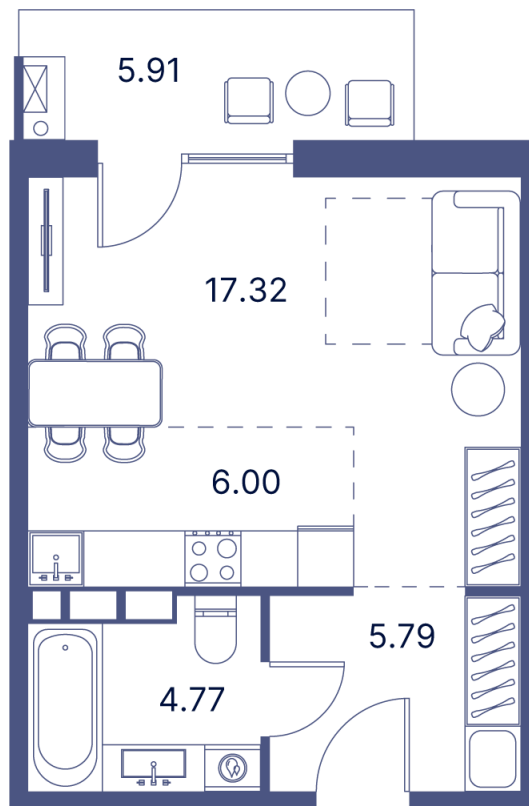

Номер: 352

Студия 45.95 м²

Отсканируйте QR-код и
смотрите на сайте
portdazur.com

135 135 руб.

Чистовая отделка

на Sea Breeze

Корпус	Дом 1	Этаж	4
Секция	7		

02.04.2026 09:35 (Мск)

Не является публичной офертой, цена может быть скорректирована. Информация взята с сайта «portdazur.com»

На этаже 4

Студия 45.95 м²

02.04.2026 09:35 (Мск)

Не является публичной офертой, цена может быть скорректирована. Информация взята с сайта «portdazur.com»