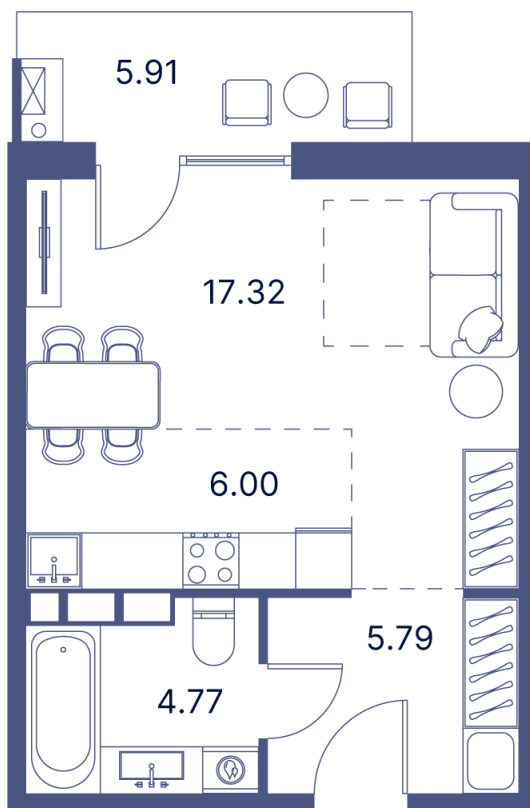

Номер: 352

Студия 45.95 м²

Отсканируйте QR-код и
смотрите на сайте
portdazur.com

Цена по запросу

Чистовая отделка

на Sea Breeze

Корпус	Дом 1	Этаж	4
Секция	7		

26.05.2026 06:49 (Мск)

Не является публичной офертой, цена может быть скорректирована.
Информация взята с сайта «portdazur.com».

На этаже 4

Студия 45.95 м²

26.05.2026 06:49 (Мск)

Не является публичной офертой, цена может быть скорректирована.
Информация взята с сайта «portdazur.com».