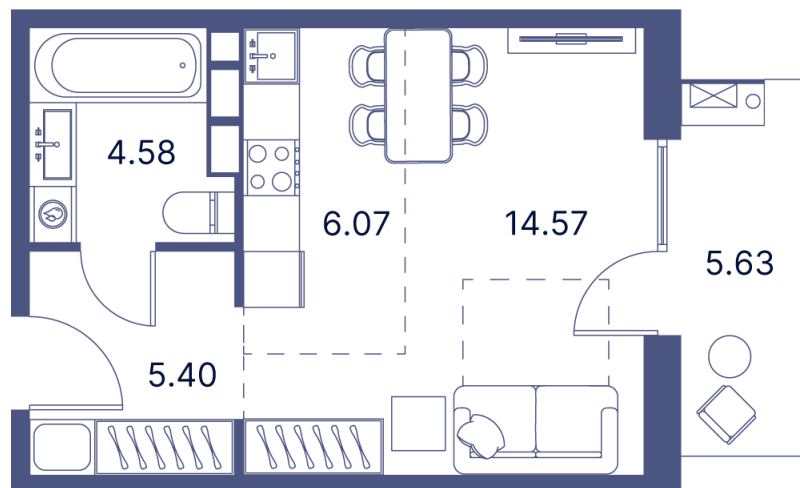

Номер: 132

Студия 42.83 м²

Отсканируйте QR-код и
смотрите на сайте
portdazur.com

Цена по запросу

Чистовая отделка

на бассейн

Корпус	Дом 2	Этаж	2
Секция	3		

25.05.2026 13:43 (Мск)

Не является публичной офертой, цена может быть скорректирована.
Информация взята с сайта «portdazur.com».

На этаже 2

Студия 42.83 м²

25.05.2026 13:43 (Мск)

Не является публичной офертой, цена может быть скорректирована.
Информация взята с сайта «portdazur.com».