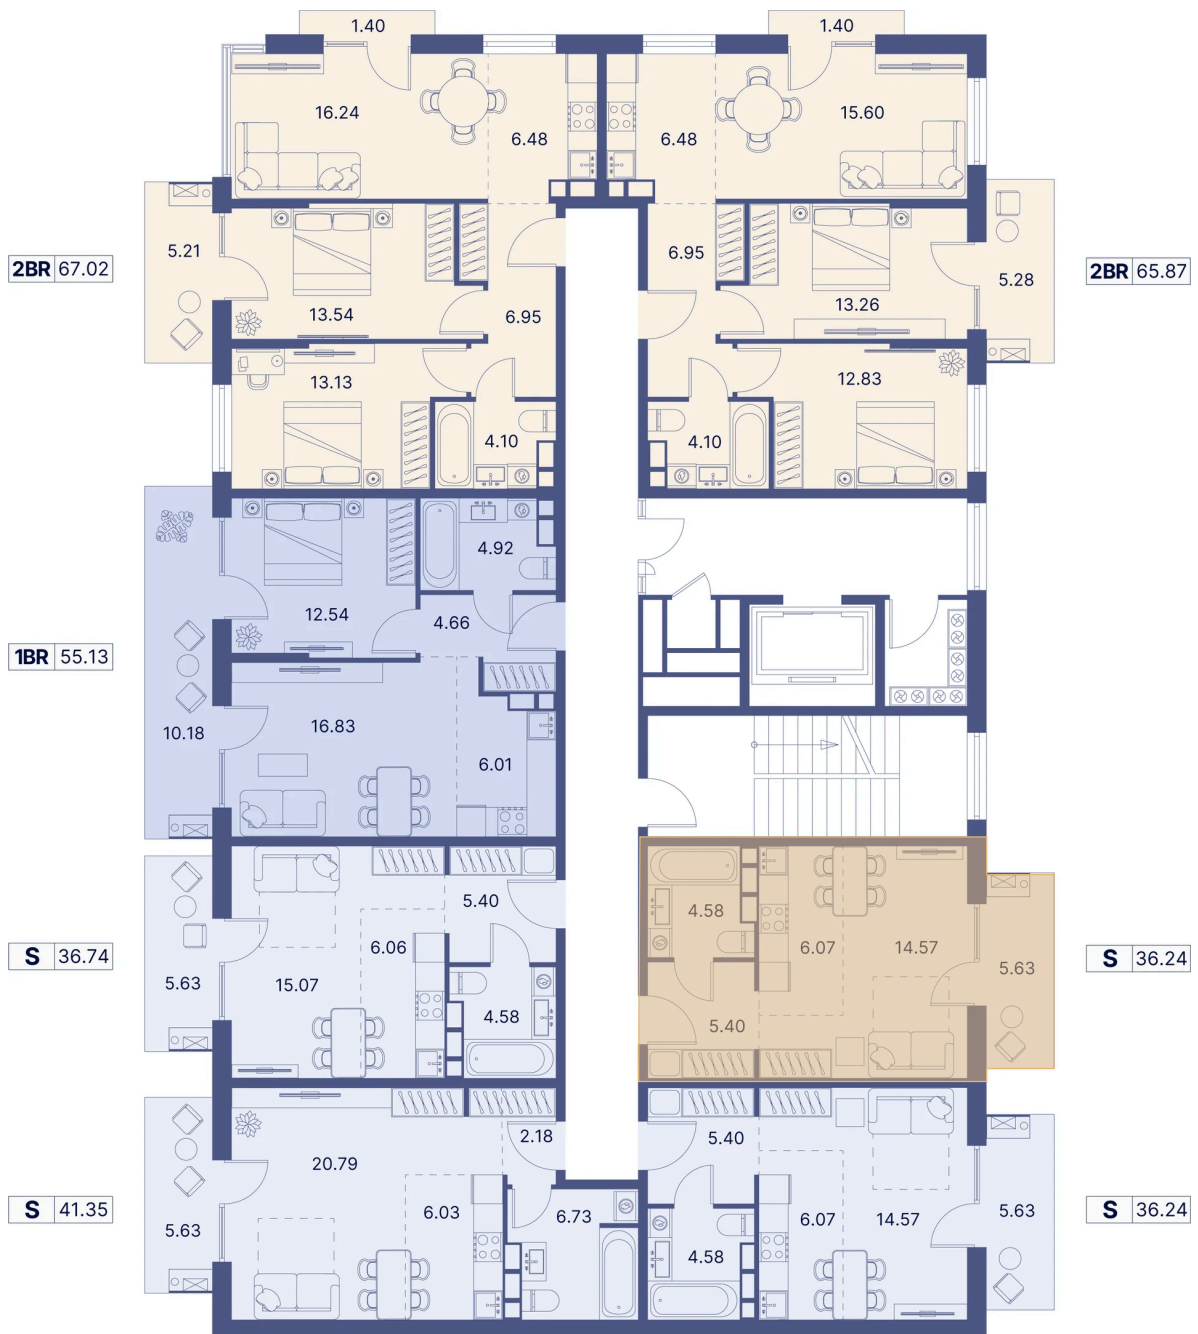

Номер: 132

Студия 42.83 м²

Отсканируйте QR-код и
смотрите на сайте
portdazur.com

Цена по запросу

Чистовая отделка

на бассейн

Корпус	Дом 2	Этаж	2
Секция	3		

25.05.2026 13:43 (Мск)

Не является публичной офертой, цена может быть скорректирована.
Информация взята с сайта «portdazur.com».

На этаже 2

Студия 42.83 м²

25.05.2026 13:43 (Мск)

Не является публичной офертой, цена может быть скорректирована.
Информация взята с сайта «portdazur.com».