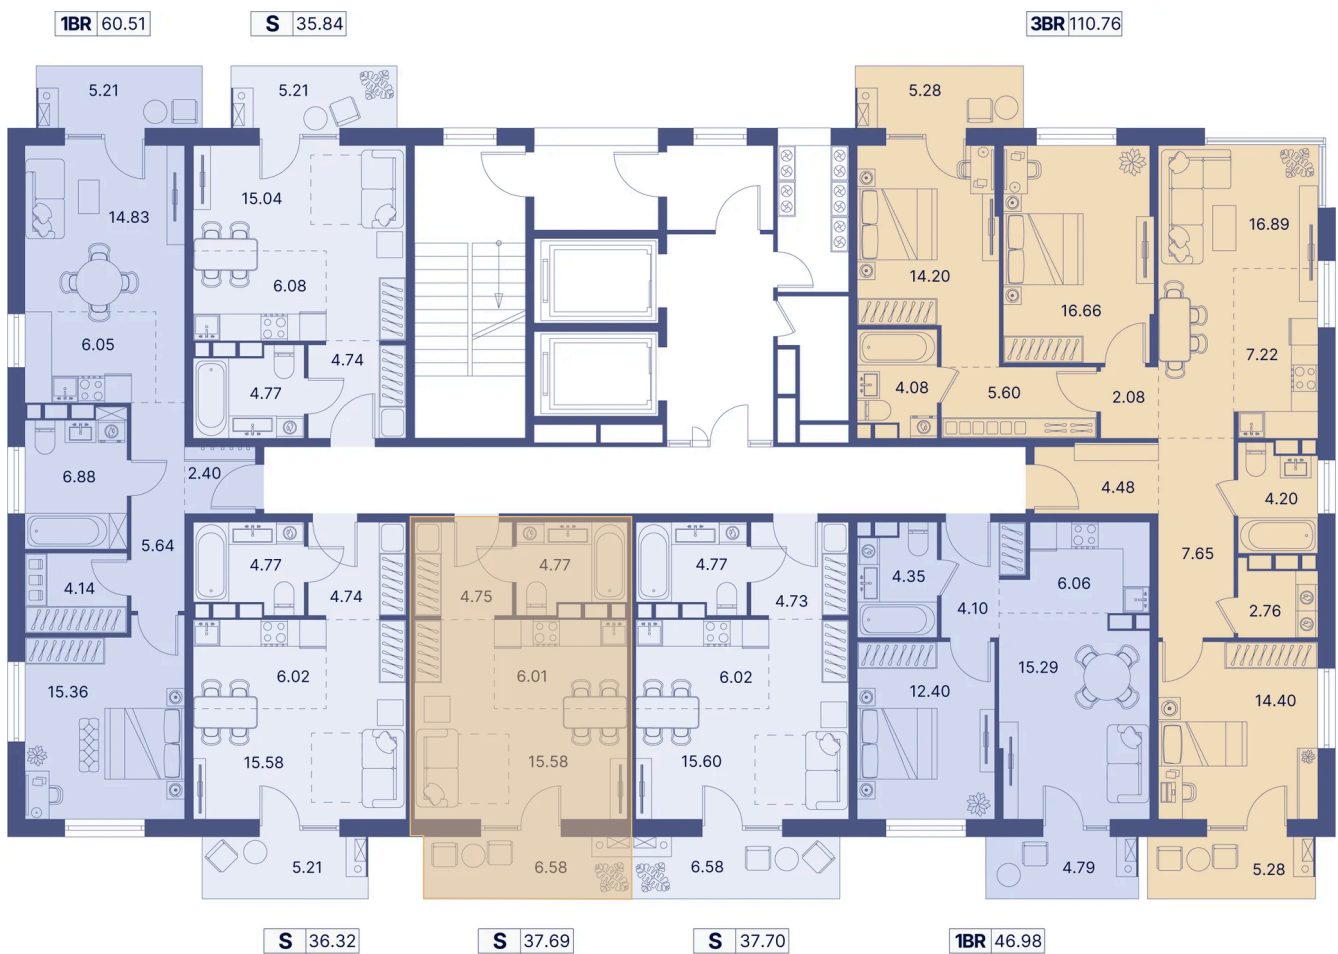

Номер: 39

Студия 43.05 м²

Отсканируйте QR-код и
смотрите на сайте
portdazur.com

121 515 руб.

Чистовая отделка

на Sea Breeze

Корпус	Дом 1	Этаж	6
Секция	1		

02.04.2026 12:47 (Мск)

Не является публичной офертой, цена может быть скорректирована. Информация взята с сайта «portdazur.com»

На этаже 6

Студия 43.05 м²

02.04.2026 12:47 (Мск)

Не является публичной офертой, цена может быть скорректирована. Информация взята с сайта «portdazur.com»