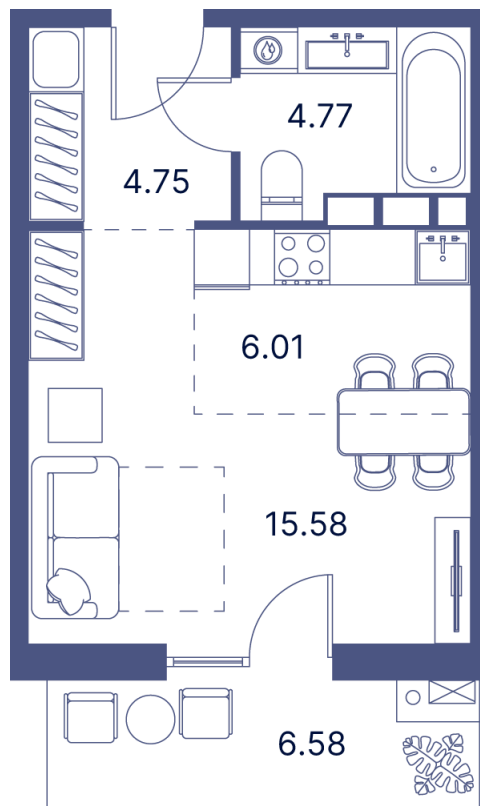

Номер: 39

Студия 43.05 м²

Отсканируйте QR-код и
смотрите на сайте
portdazur.com

121 515 руб.

Чистовая отделка

на Sea Breeze

Корпус	Дом 1	Этаж	6
Секция	1		

02.04.2026 12:47 (Мск)

Не является публичной офертой, цена может быть скорректирована. Информация взята с сайта «portdazur.com»

На этаже 6

Студия 43.05 м²

02.04.2026 12:47 (Мск)

Не является публичной офертой, цена может быть скорректирована. Информация взята с сайта «portdazur.com»