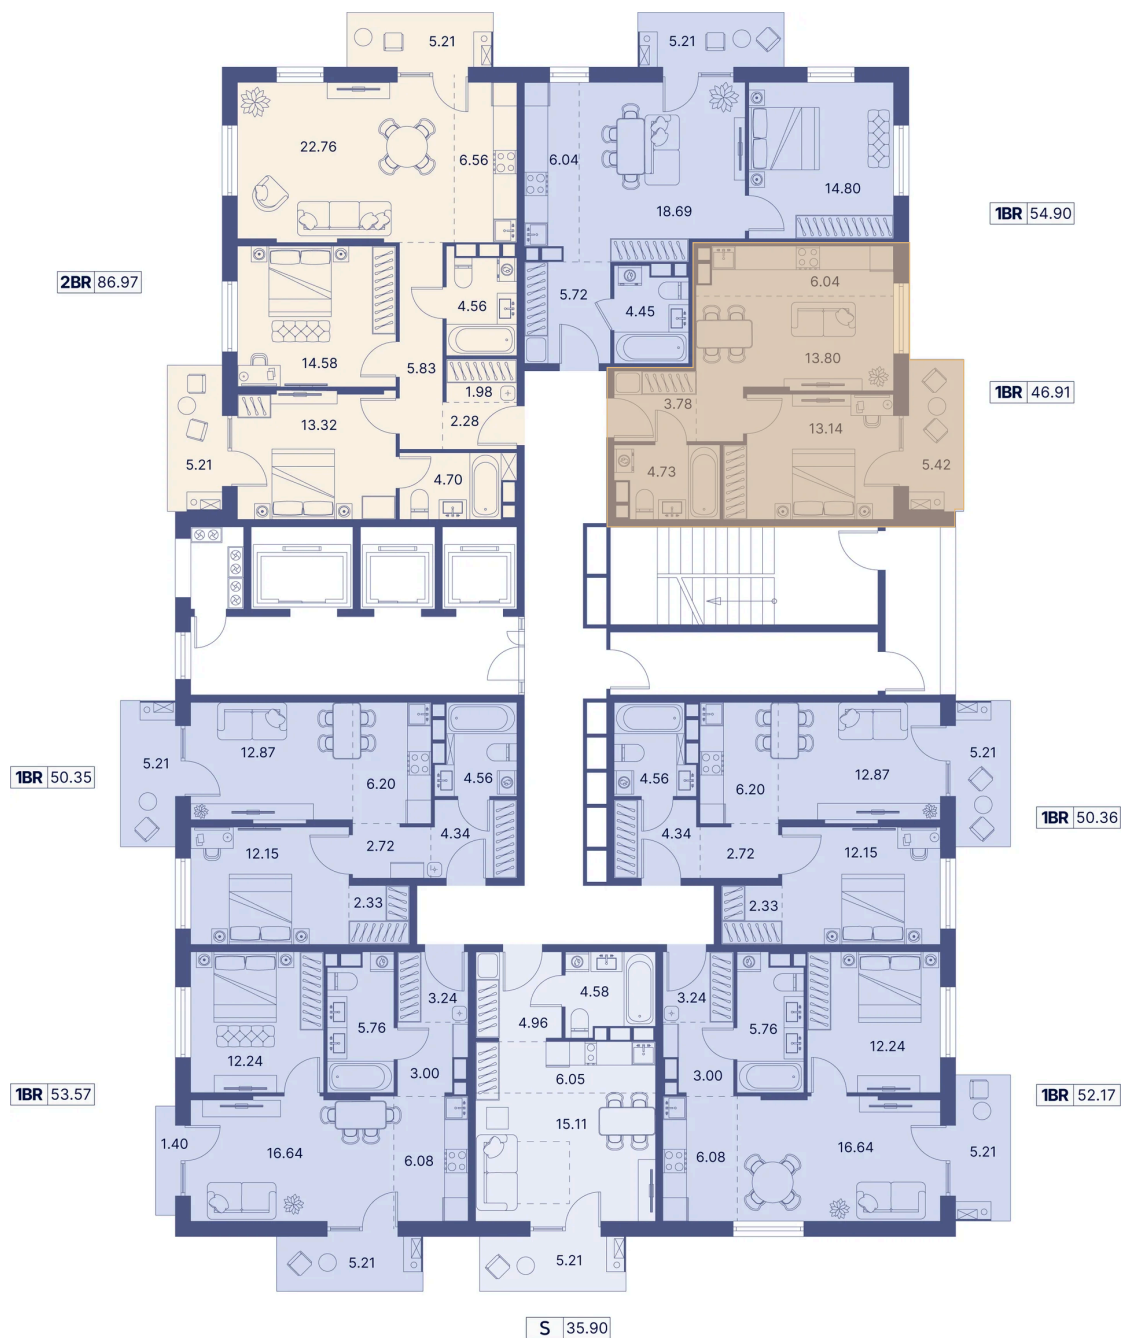

Номер: 8

1 комнатная 55.17 м²

Отсканируйте QR-код и
смотрите на сайте
portdazur.com

Цена по запросу

Чистовая отделка

на Sea Breeze

Корпус

Дом 8

Этаж

2

Секция

1

25.05.2026 08:55 (Мск)

Не является публичной офертой, цена может быть скорректирована.
Информация взята с сайта «portdazur.com».

На этаже 2

1 комнатная 55.17 м²