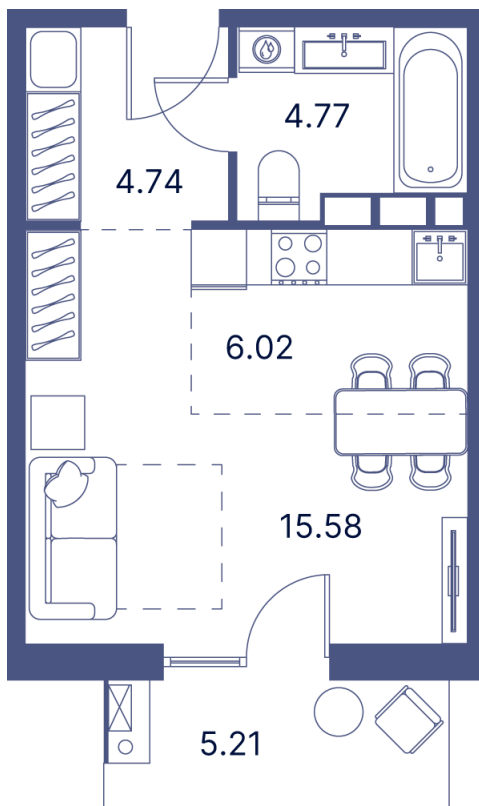

Номер: 578

Студия 41.8 м²

Отсканируйте QR-код и
смотрите на сайте
portdazur.com

Цена по запросу

Чистовая отделка

на Sea Breeze

Корпус	Дом 3	Этаж	12
Секция	10		

25.05.2026 13:29 (Мск)

Не является публичной офертой, цена может быть скорректирована.
Информация взята с сайта «portdazur.com».

На этаже 12

Студия 41.8 м²

25.05.2026 13:29 (Мск)

Не является публичной офертой, цена может быть скорректирована.
Информация взята с сайта «portdazur.com».