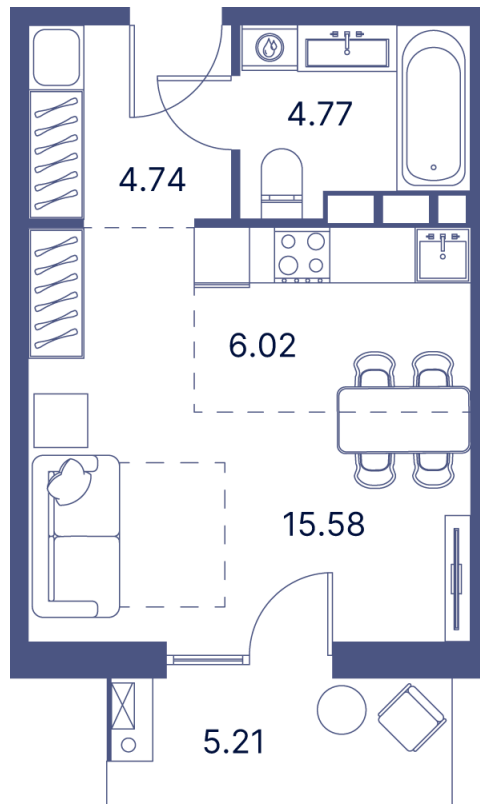

Номер: 585

Студия 41.8 м²

Отсканируйте QR-код и
смотрите на сайте
portdazur.com

Цена по запросу

Чистовая отделка

на Sea Breeze

Корпус	Дом 3	Этаж	13
Секция	10		

25.05.2026 08:16 (Мск)

Не является публичной офертой, цена может быть скорректирована.
Информация взята с сайта «portdazur.com».

На этаже 13

Студия 41.8 м²

25.05.2026 08:16 (Мск)

Не является публичной офертой, цена может быть скорректирована.
Информация взята с сайта «portdazur.com».