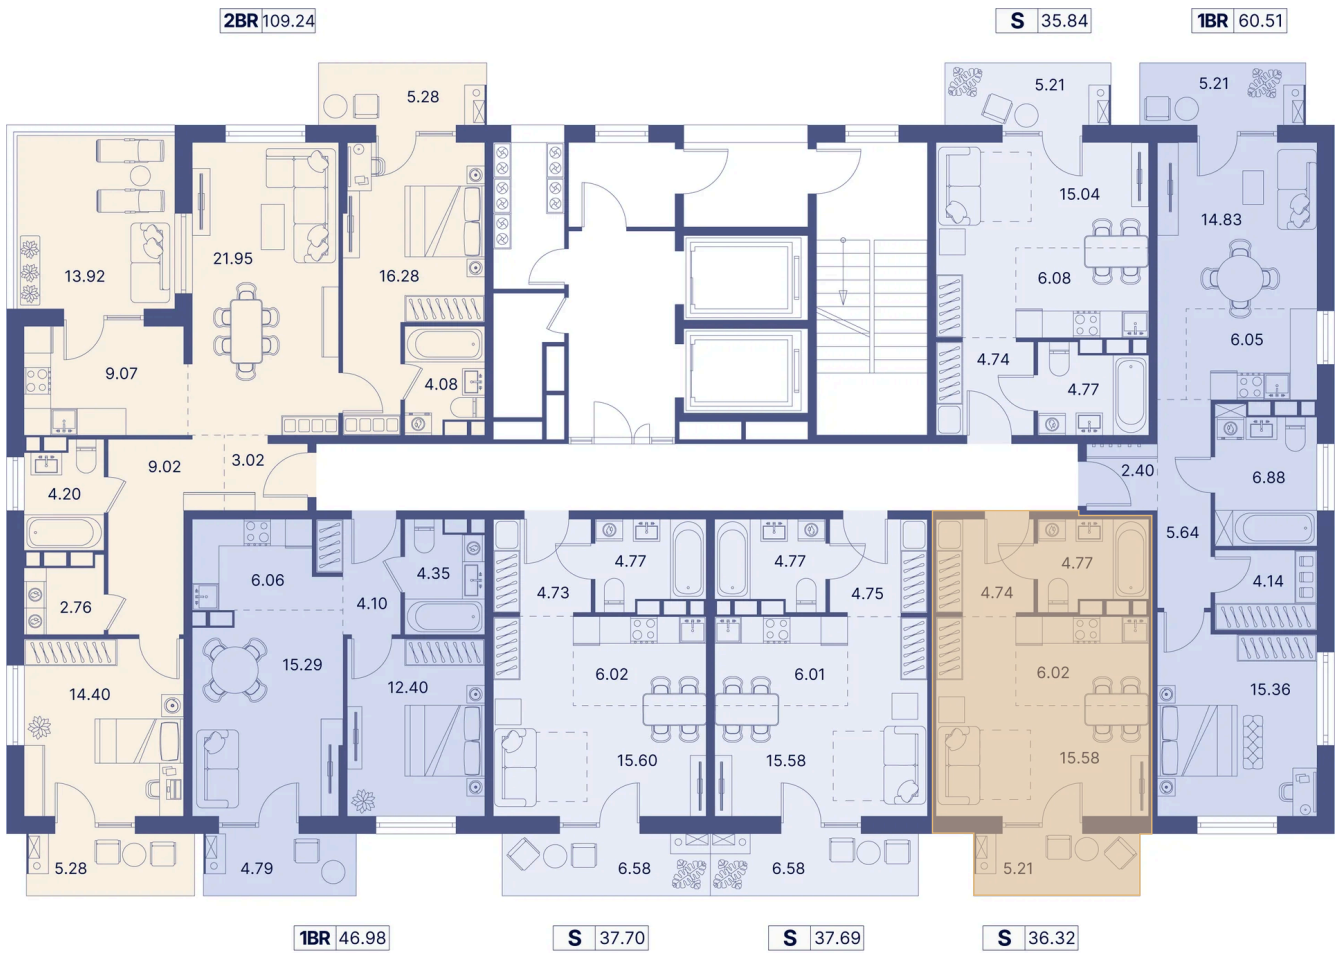

Номер: 585

Студия 41.8 м²

Отсканируйте QR-код и
смотрите на сайте
portdazur.com

Цена по запросу

Чистовая отделка

на Sea Breeze

Корпус	Дом 3	Этаж	13
Секция	10		

25.05.2026 08:16 (Мск)

Не является публичной офертой, цена может быть скорректирована.
Информация взята с сайта «portdazur.com».

На этаже 13

Студия 41.8 м²

25.05.2026 08:16 (Мск)

Не является публичной офертой, цена может быть скорректирована.
Информация взята с сайта «portdazur.com».