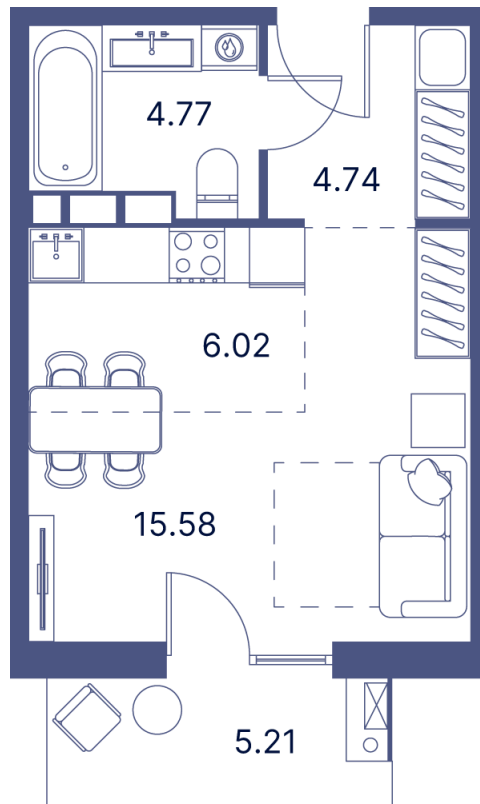

Номер: 68

Студия 41.8 м²

Отсканируйте QR-код и
смотрите на сайте
portdazur.com

120 505 руб.

Чистовая отделка

на Sea Breeze

Корпус	Дом 1	Этаж	10
Секция	1		

02.04.2026 05:02 (Мск)

Не является публичной офертой, цена может быть скорректирована. Информация взята с сайта «portdazur.com»

На этаже 10

Студия 41.8 м²

02.04.2026 05:02 (Мск)

Не является публичной офертой, цена может быть скорректирована. Информация взята с сайта «portdazur.com»