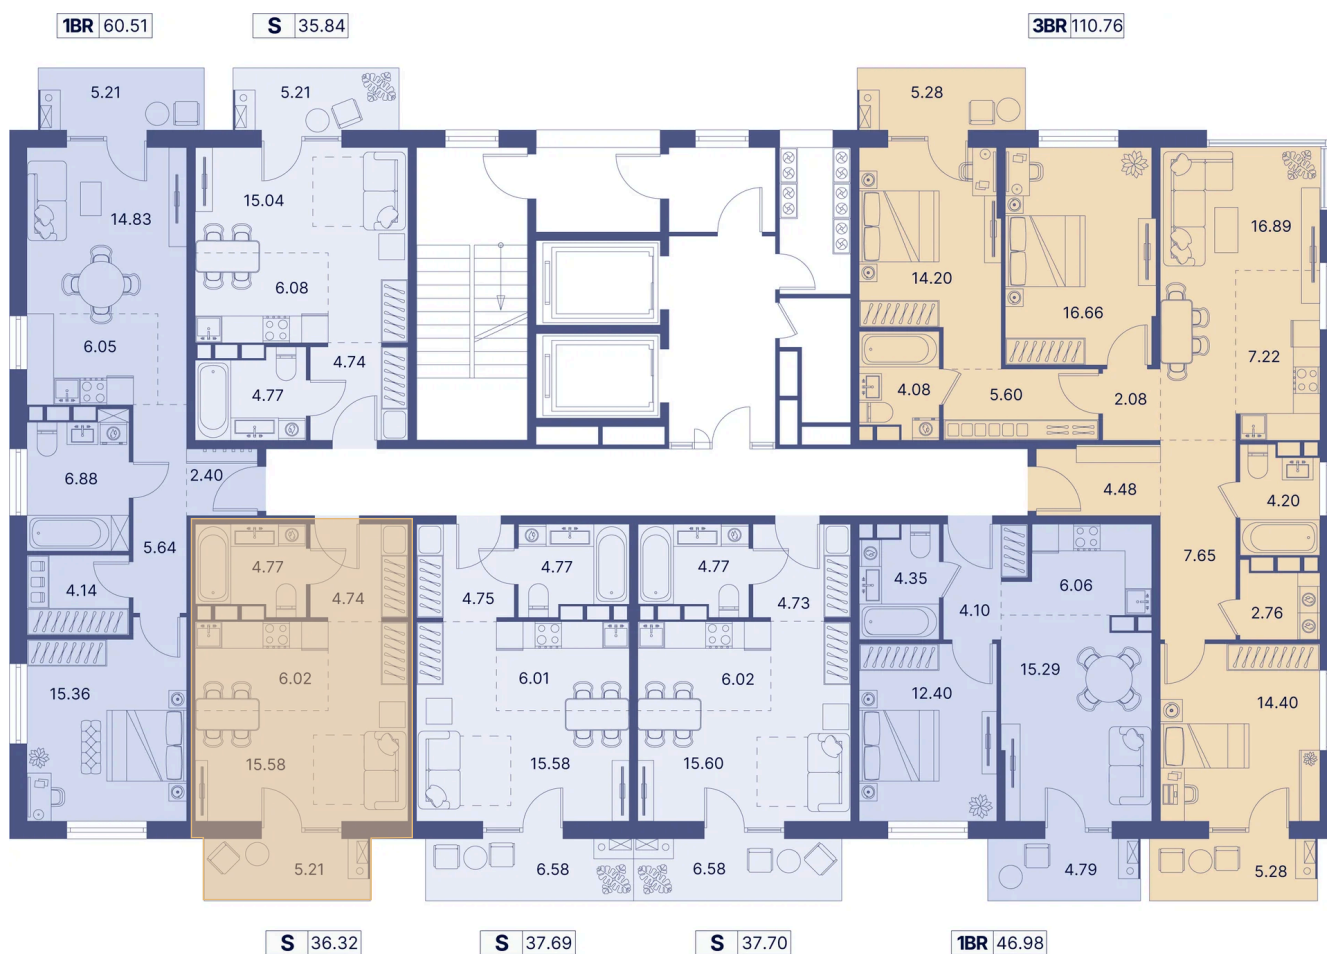

Номер: 68

Студия 41.8 м²

Отсканируйте QR-код и
смотрите на сайте
portdazur.com

120 505 руб.

Чистовая отделка

на Sea Breeze

Корпус	Дом 1	Этаж	10
Секция	1		

02.04.2026 05:02 (Мск)

Не является публичной офертой, цена может быть скорректирована. Информация взята с сайта «portdazur.com»

На этаже 10

Студия 41.8 м²

02.04.2026 05:02 (Мск)

Не является публичной офертой, цена может быть скорректирована. Информация взята с сайта «portdazur.com»