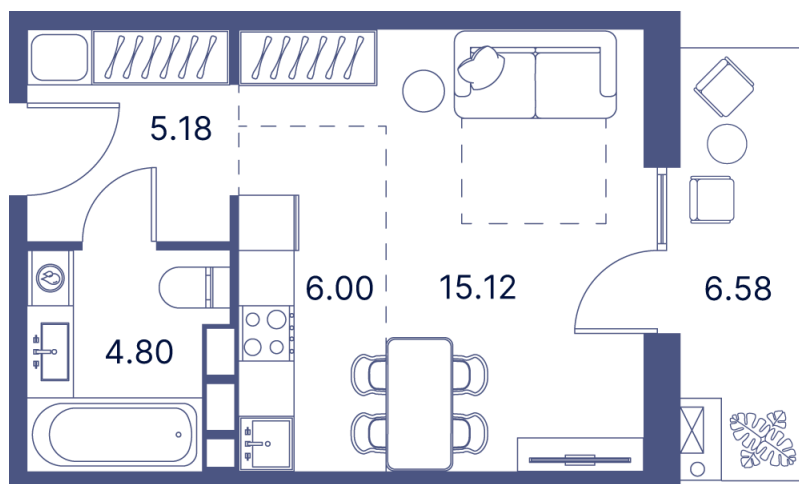

Номер: 463

Студия 43.05 м²

Отсканируйте QR-код и
смотрите на сайте
portdazur.com

Цена по запросу

Чистовая отделка

на Sea Breeze

Корпус

Дом 3

Этаж

6

Секция

9

10.06.2026 13:59 (Мск)

Не является публичной офертой, цена может быть скорректирована.
Информация взята с сайта «portdazur.com».

На этаже 6

Студия 43.05 м²