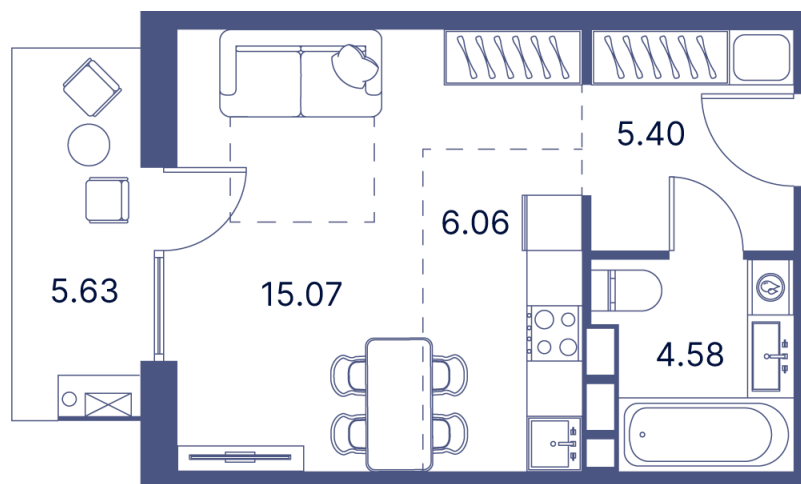

Номер: 142

Студия 42.57 м²

Отсканируйте QR-код и
смотрите на сайте
portdazur.com

Цена по запросу

Чистовая отделка

на бульвар

Корпус	Дом 2	Этаж	3
Секция	3		

25.05.2026 04:02 (Мск)

Не является публичной офертой, цена может быть скорректирована.
Информация взята с сайта «portdazur.com».

На этаже 3

Студия 42.57 м²

25.05.2026 04:02 (Мск)

Не является публичной офертой, цена может быть скорректирована.
Информация взята с сайта «portdazur.com».