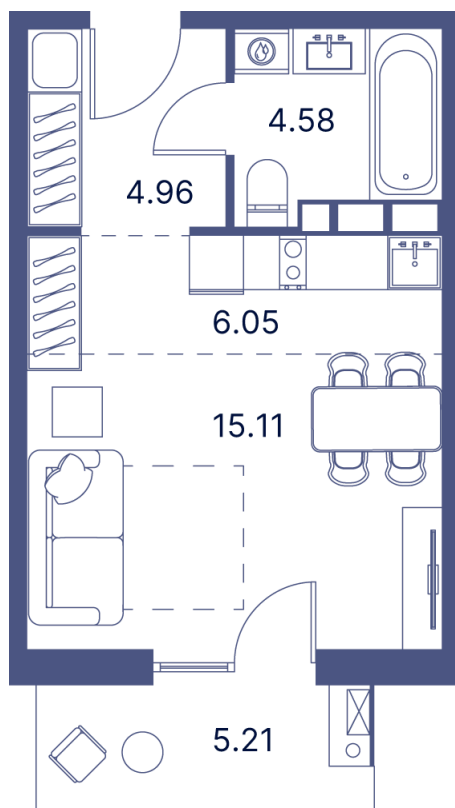

Номер: 91

Студия 40.66 м²

Отсканируйте QR-код и
смотрите на сайте
portdazur.com

Цена по запросу

Чистовая отделка

на Sea Breeze

Корпус

Дом 4

Этаж

13

Секция

1

25.05.2026 12:29 (Мск)

Не является публичной офертой, цена может быть скорректирована.
Информация взята с сайта «portdazur.com».

На этаже 13

Студия 40.66 м²