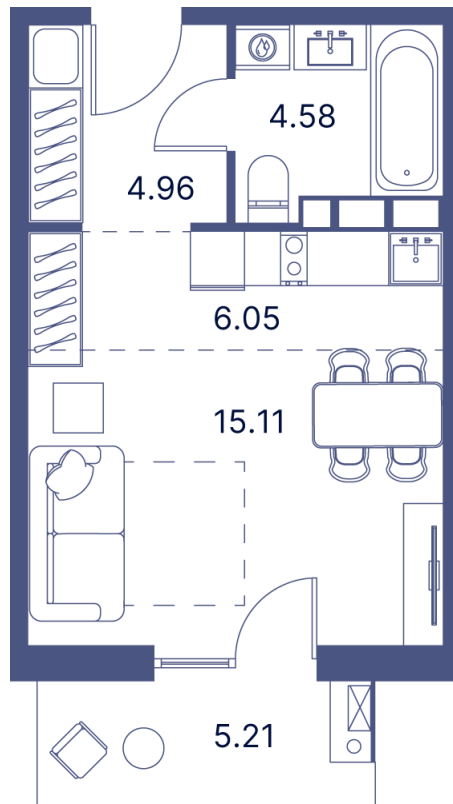

Номер: 91

Студия 40.66 м²

Отсканируйте QR-код и
смотрите на сайте
portdazur.com

117 196 руб.

Чистовая отделка

на Sea Breeze

Корпус	Дом 4	Этаж	13
Секция	1		

02.04.2026 06:29 (Мск)

Не является публичной офертой, цена может быть скорректирована. Информация взята с сайта «portdazur.com»

На этаже 13

Студия 40.66 м²

02.04.2026 06:29 (Мск)

Не является публичной офертой, цена может быть скорректирована. Информация взята с сайта «portdazur.com»