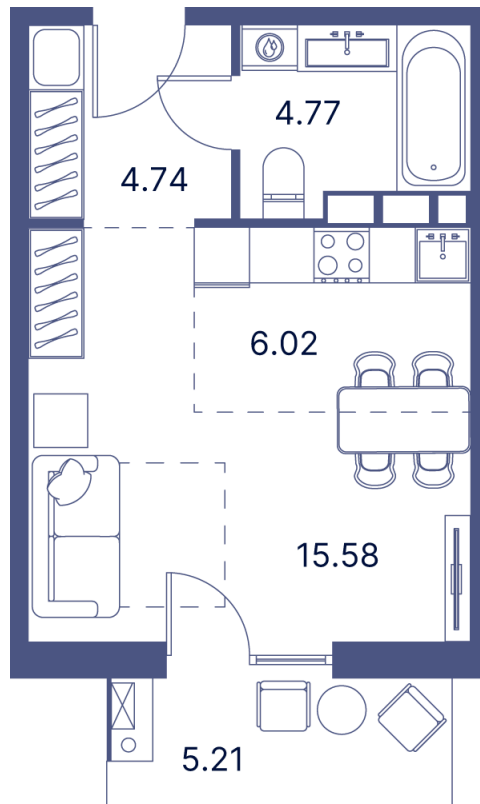

Номер: 633

Студия 41.8 м²

Отсканируйте QR-код и
смотрите на сайте
portdazur.com

Цена по запросу

Чистовая отделка

на Sea Breeze

Корпус	Дом 1	Этаж	13
Секция	11		

25.05.2026 12:29 (Мск)

Не является публичной офертой, цена может быть скорректирована.
Информация взята с сайта «portdazur.com».

На этаже 13

Студия 41.8 м²

25.05.2026 12:29 (Мск)

Не является публичной офертой, цена может быть скорректирована.
Информация взята с сайта «portdazur.com».