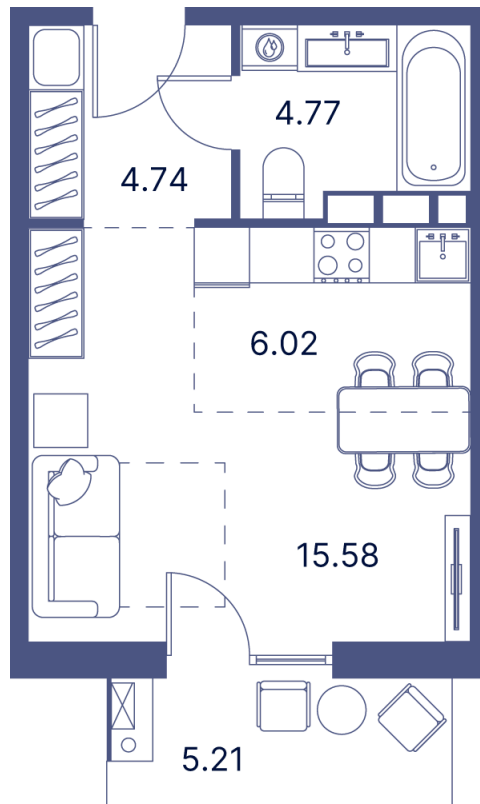

Номер: 633

Студия 41.8 м²

Отсканируйте QR-код и
смотрите на сайте
portdazur.com

120 525 руб.

Чистовая отделка

на Sea Breeze

Корпус	Дом 1	Этаж	13
Секция	11		

02.04.2026 13:17 (Мск)

Не является публичной офертой, цена может быть скорректирована. Информация взята с сайта «portdazur.com»

На этаже 13

Студия 41.8 м²

02.04.2026 13:17 (Мск)

Не является публичной офертой, цена может быть скорректирована. Информация взята с сайта «portdazur.com»