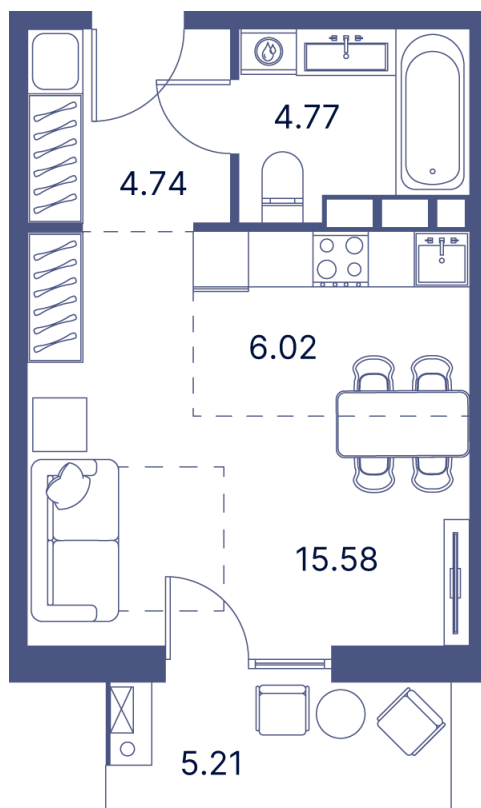

Номер: 633

Студия 41.8 м²

Отсканируйте QR-код и
смотрите на сайте
portdazur.com

Цена по запросу

Чистовая отделка

на Sea Breeze

Корпус	Дом 1	Этаж	13
Секция	11		

25.05.2026 13:29 (Мск)

Не является публичной офертой, цена может быть скорректирована.
Информация взята с сайта «portdazur.com».

На этаже 13

Студия 41.8 м²

25.05.2026 13:29 (Мск)

Не является публичной офертой, цена может быть скорректирована.
Информация взята с сайта «portdazur.com».