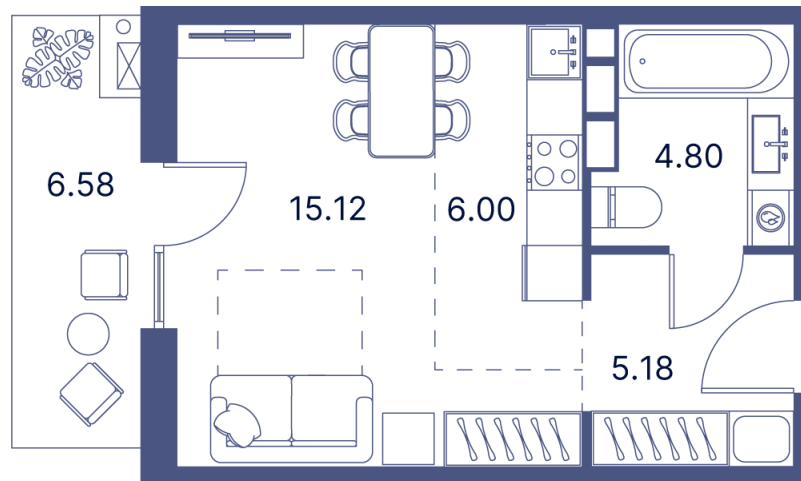

Номер: 43

Студия 42.55 м²

Отсканируйте QR-код и
смотрите на сайте
portdazur.com

Цена по запросу

Чистовая отделка

на бульвар

Корпус	Дом 2	Этаж	7
Секция	1		

26.05.2026 05:53 (Мск)

Не является публичной офертой, цена может быть скорректирована.
Информация взята с сайта «portdazur.com».

На этаже 7

Студия 42.55 м²

26.05.2026 05:53 (Мск)

Не является публичной офертой, цена может быть скорректирована.
Информация взята с сайта «portdazur.com».