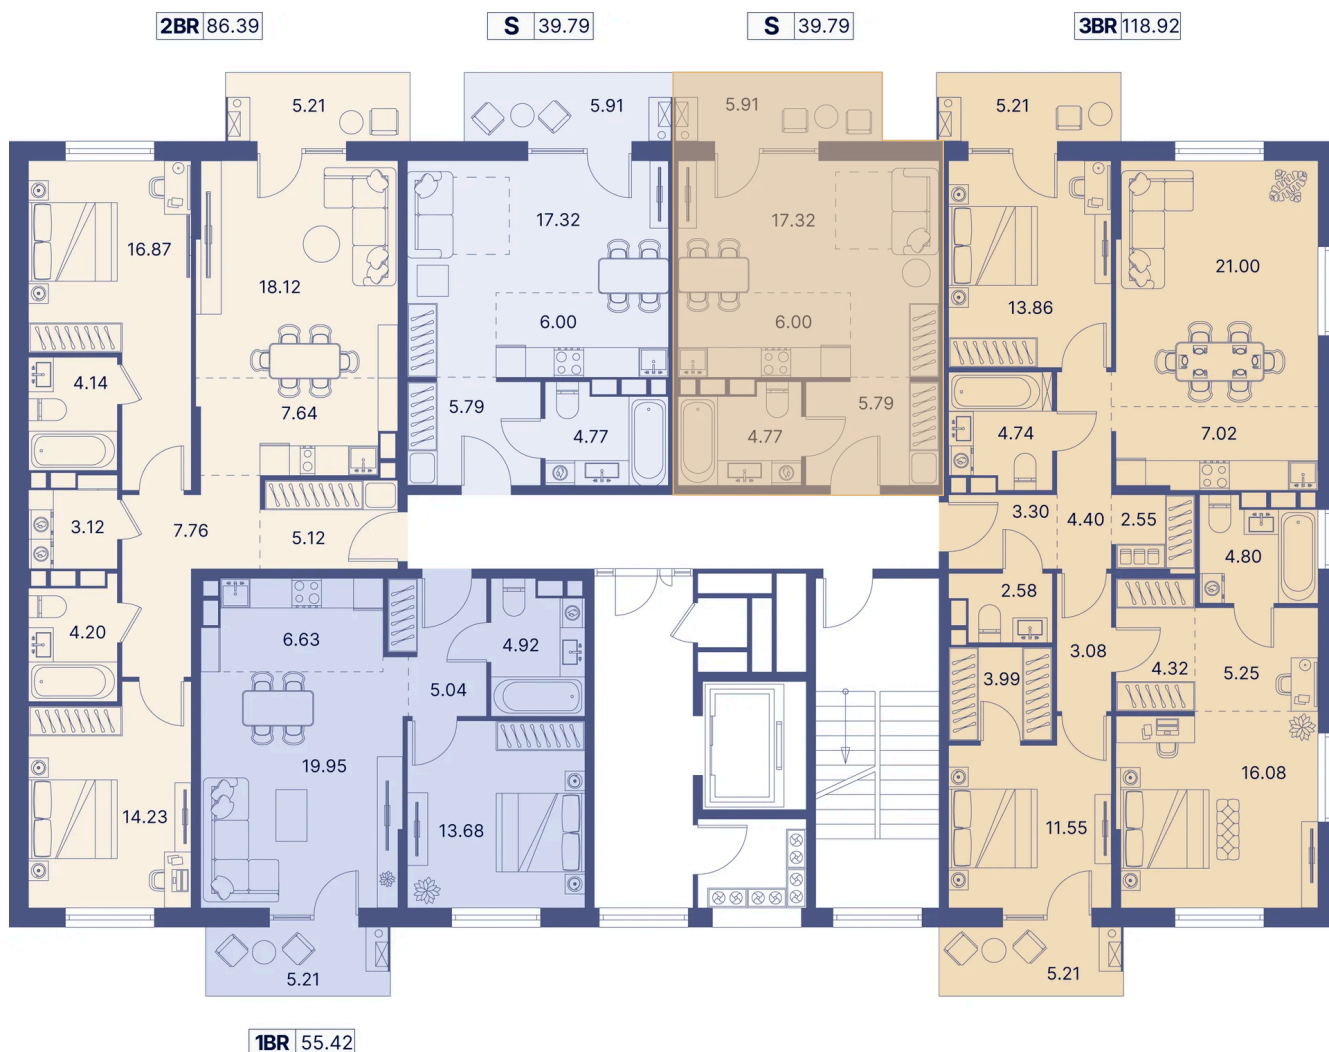

Номер: 362

Студия 45.42 м²

Отсканируйте QR-код и
смотрите на сайте
portdazur.com

138 963 руб.

Чистовая отделка

на Sea Breeze

Корпус	Дом 1	Этаж	6
Секция	7		

02.04.2026 12:55 (Мск)

Не является публичной офертой, цена может быть скорректирована. Информация взята с сайта «portdazur.com»

На этаже 6

Студия 45.42 м²

02.04.2026 12:55 (Мск)

Не является публичной офертой, цена может быть скорректирована. Информация взята с сайта «portdazur.com»