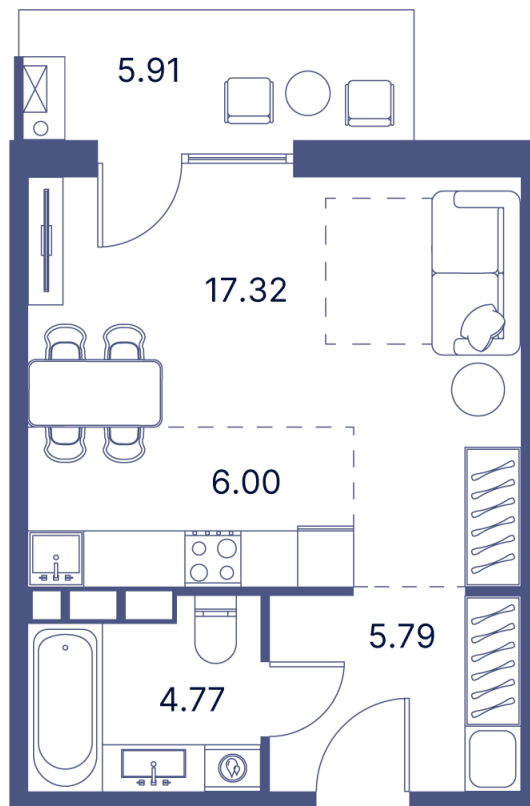

Номер: 362

Студия 45.42 м²

Отсканируйте QR-код и
смотрите на сайте
portdazur.com

Цена по запросу

Чистовая отделка

на Sea Breeze

Корпус	Дом 1	Этаж	6
Секция	7		

26.05.2026 01:25 (Мск)

Не является публичной офертой, цена может быть скорректирована.
Информация взята с сайта «portdazur.com».

На этаже 6

Студия 45.42 м²

26.05.2026 01:25 (Мск)

Не является публичной офертой, цена может быть скорректирована.
Информация взята с сайта «portdazur.com».