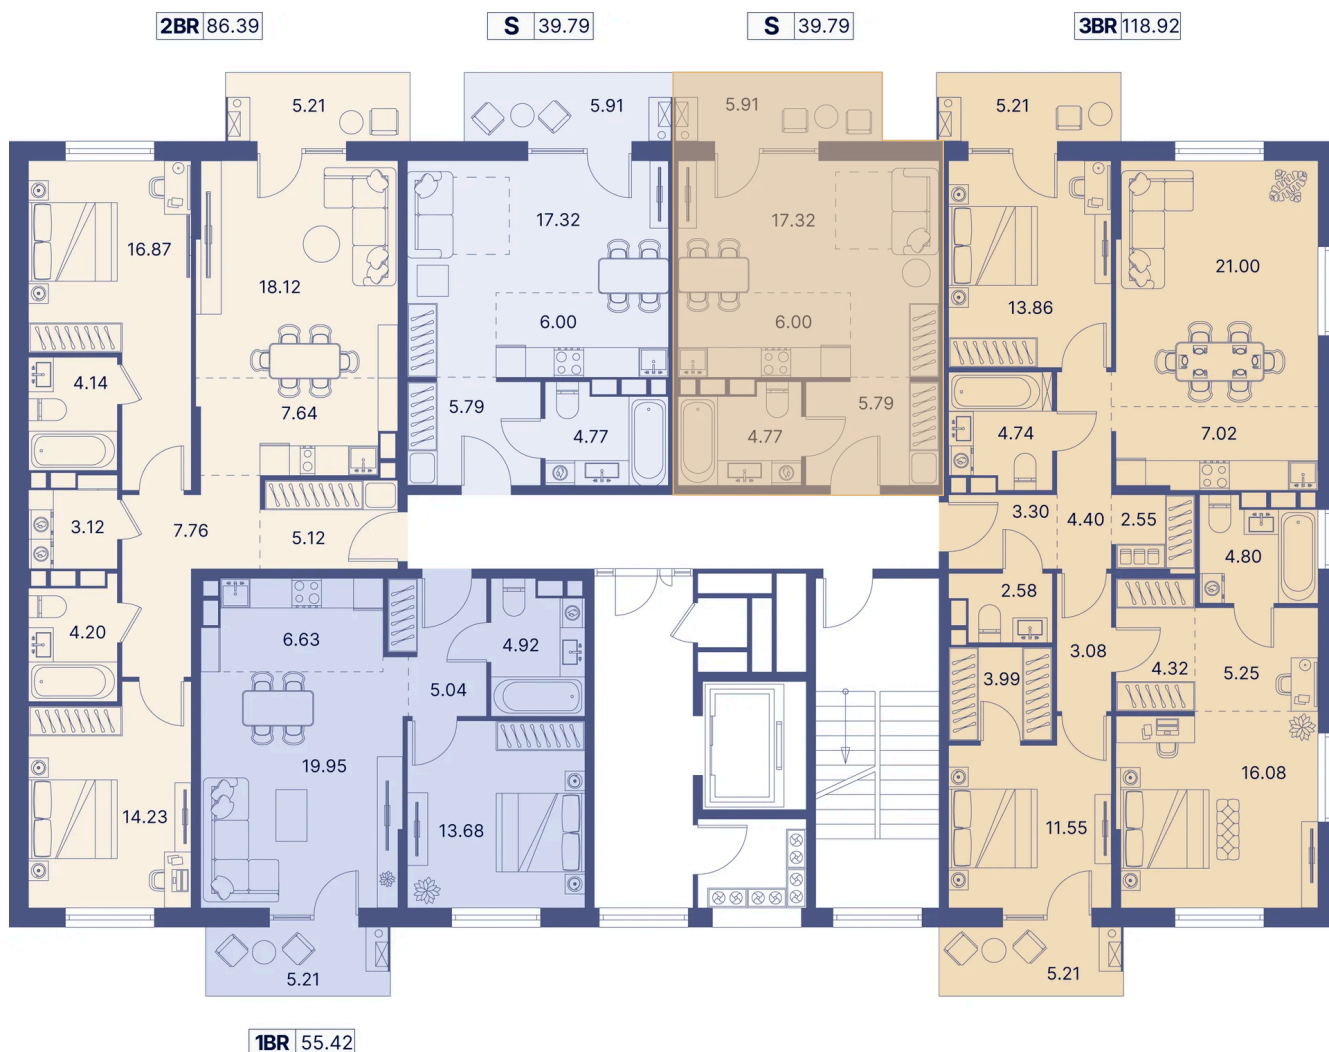

Номер: 362

Студия 45.42 м²

Отсканируйте QR-код и
смотрите на сайте
portdazur.com

Цена по запросу

Чистовая отделка

на Sea Breeze

Корпус	Дом 1	Этаж	6
Секция	7		

26.05.2026 01:25 (Мск)

Не является публичной офертой, цена может быть скорректирована.
Информация взята с сайта «portdazur.com».

На этаже 6

Студия 45.42 м²

26.05.2026 01:25 (Мск)

Не является публичной офертой, цена может быть скорректирована.
Информация взята с сайта «portdazur.com».