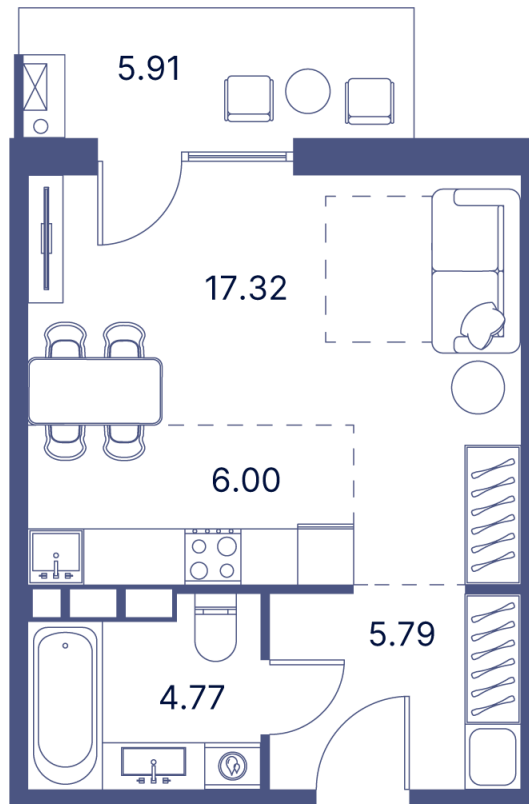

Номер: 362

Студия 45.42 м²

Отсканируйте QR-код и
смотрите на сайте
portdazur.com

138 963 руб.

Чистовая отделка

на Sea Breeze

Корпус	Дом 1	Этаж	6
Секция	7		

02.04.2026 12:55 (Мск)

Не является публичной офертой, цена может быть скорректирована. Информация взята с сайта «portdazur.com»

На этаже 6

Студия 45.42 м²

02.04.2026 12:55 (Мск)

Не является публичной офертой, цена может быть скорректирована. Информация взята с сайта «portdazur.com»