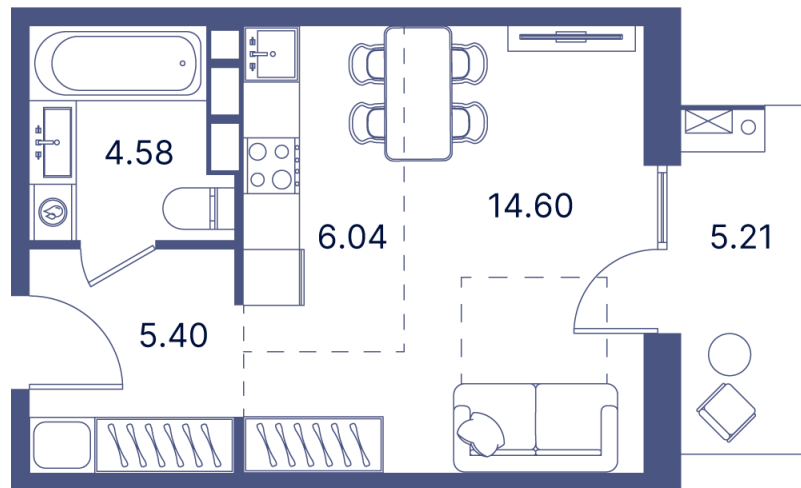

Номер: 169

Студия 42.9 м²

Отсканируйте QR-код и
смотрите на сайте
portdazur.com

Цена по запросу

Чистовая отделка

на бассейн

Корпус	Дом 1	Этаж	3
Секция	3		

25.05.2026 03:42 (Мск)

Не является публичной офертой, цена может быть скорректирована.
Информация взята с сайта «portdazur.com».

На этаже 3

Студия 42.9 м²

25.05.2026 03:42 (Мск)

Не является публичной офертой, цена может быть скорректирована.
Информация взята с сайта «portdazur.com».