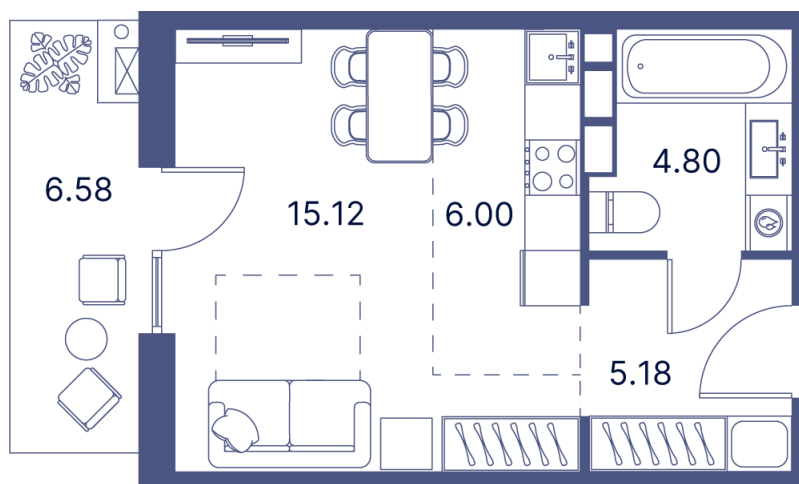

Номер: 141

Студия 42.55 м²

Отсканируйте QR-код и
смотрите на сайте
portdazur.com

Цена по запросу

Чистовая отделка

на бульвар

Корпус	Дом 3	Этаж	8
Секция	2		

25.05.2026 09:19 (Мск)

Не является публичной офертой, цена может быть скорректирована.
Информация взята с сайта «portdazur.com».

На этаже 8

Студия 42.55 м²

25.05.2026 09:19 (Мск)

Не является публичной офертой, цена может быть скорректирована.
Информация взята с сайта «portdazur.com».