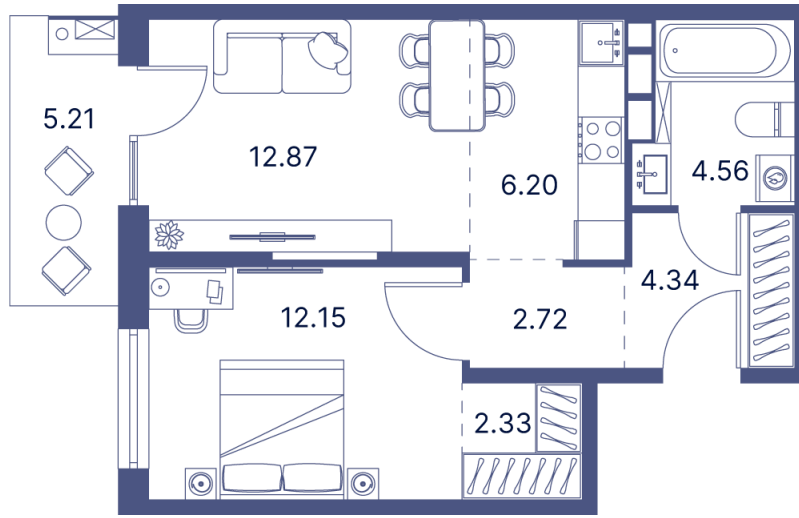

Номер: 33

1 комнатная 60.06 м²

Отсканируйте QR-код и
смотрите на сайте
portdazur.com

Цена по запросу

Чистовая отделка

на Sea Breeze

Корпус	Дом 12	Этаж	6
Секция	1		

26.05.2026 01:22 (Мск)

Не является публичной офертой, цена может быть скорректирована.
Информация взята с сайта «portdazur.com».

На этаже 6

1 комнатная 60.06 м²

26.05.2026 01:22 (Мск)

Не является публичной офертой, цена может быть скорректирована.
Информация взята с сайта «portdazur.com».