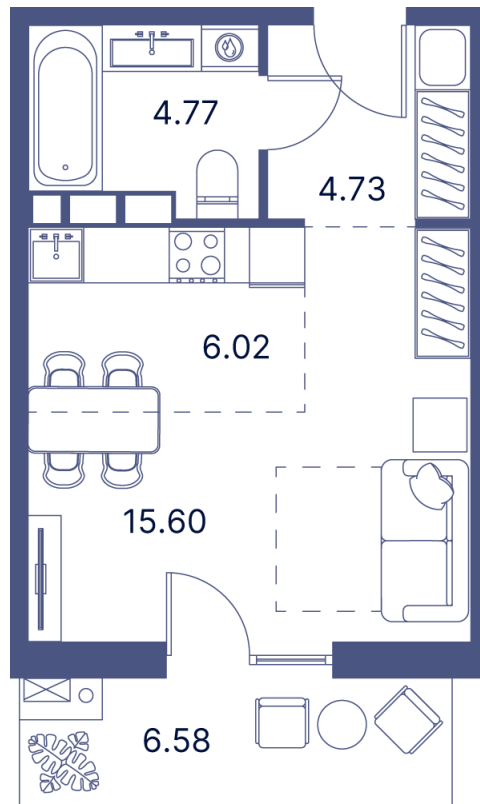

Номер: 73

Студия 43.05 м²

Отсканируйте QR-код и
смотрите на сайте
portdazur.com

Цена по запросу

Чистовая отделка

на Sea Breeze

Корпус	Дом 1	Этаж	11
Секция	1		

25.05.2026 08:56 (Мск)

Не является публичной офертой, цена может быть скорректирована.
Информация взята с сайта «portdazur.com».

На этаже 11

Студия 43.05 м²

25.05.2026 08:56 (Мск)

Не является публичной офертой, цена может быть скорректирована.
Информация взята с сайта «portdazur.com».