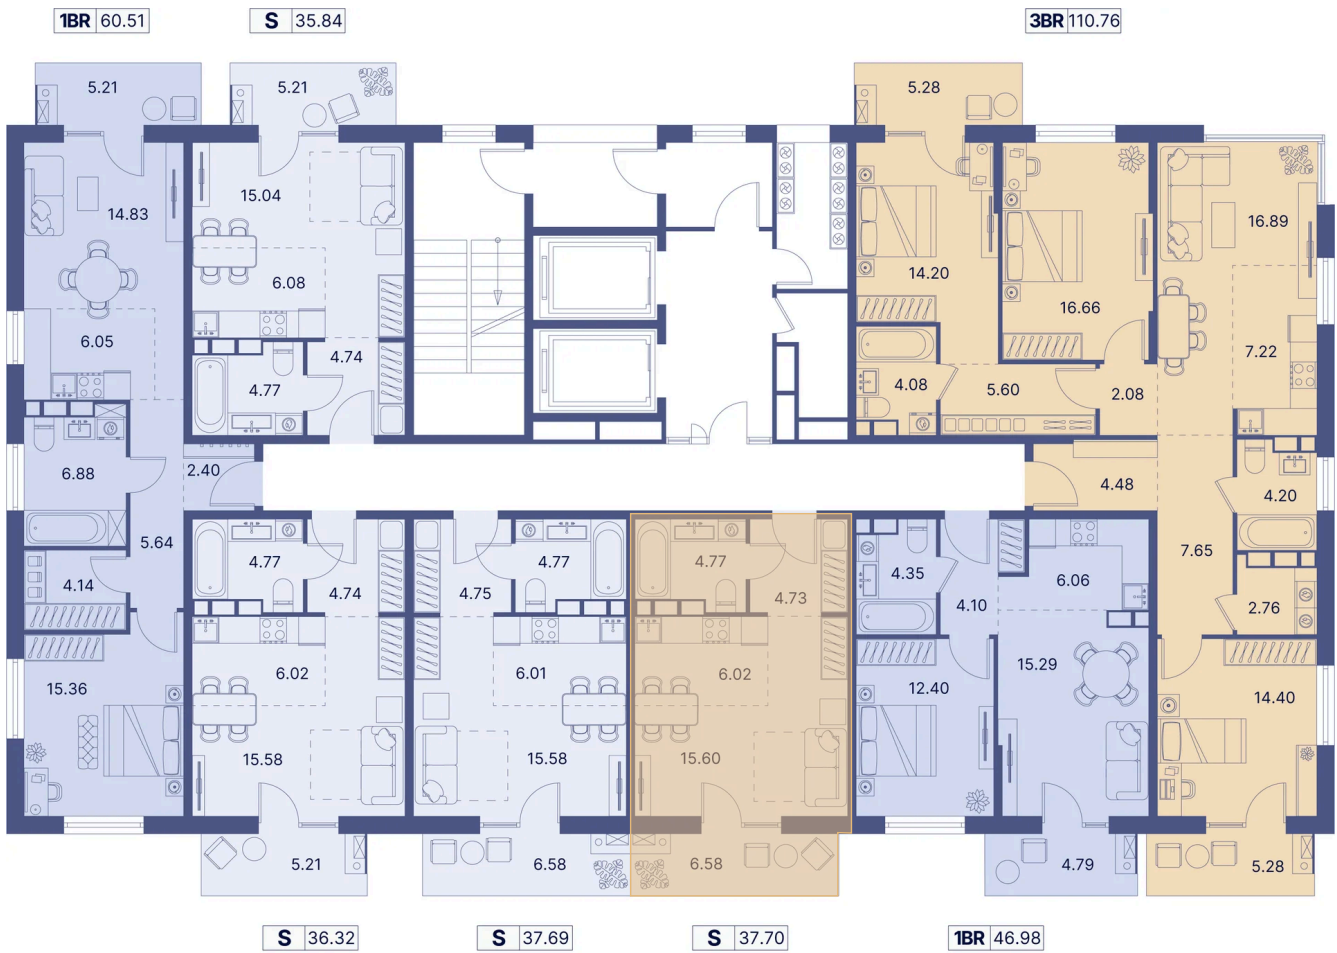

Номер: 73

Студия 43.05 м²

Отсканируйте QR-код и
смотрите на сайте
portdazur.com

Цена по запросу

Чистовая отделка

на Sea Breeze

Корпус	Дом 1	Этаж	11
Секция	1		

25.05.2026 08:56 (Мск)

Не является публичной офертой, цена может быть скорректирована.
Информация взята с сайта «portdazur.com».

На этаже 11

Студия 43.05 м²

25.05.2026 08:56 (Мск)

Не является публичной офертой, цена может быть скорректирована.
Информация взята с сайта «portdazur.com».