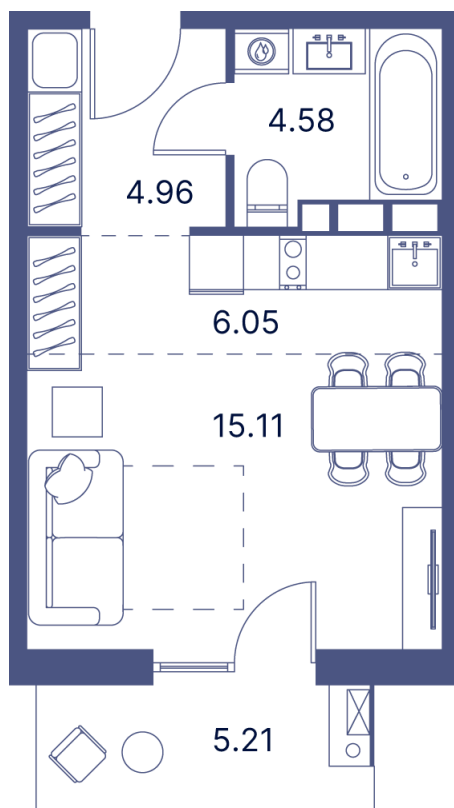

Номер: 78

Студия 40.66 м²

Отсканируйте QR-код и
смотрите на сайте
portdazur.com

Цена по запросу

Чистовая отделка

на Sea Breeze

Корпус	Дом 5	Этаж	11
Секция	1		

28.05.2026 18:17 (Мск)

Не является публичной офертой, цена может быть скорректирована.
Информация взята с сайта «portdazur.com».

На этаже 11

Студия 40.66 м²

28.05.2026 18:17 (Мск)

Не является публичной офертой, цена может быть скорректирована.
Информация взята с сайта «portdazur.com».